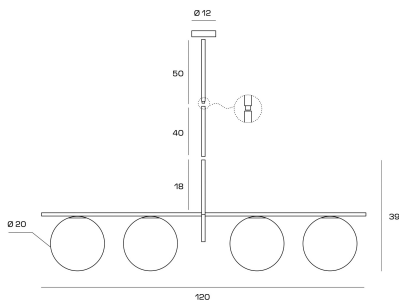

GALLERIA IMMAGINI

DESCRIZIONE PRODOTTO

La lampada a sospensione **Jugen** 4 luci è perfetta per illuminare ambienti moderni e raffinati. Grazie al suo diffusore in vetro bianco latte e la montatura verniciata nera, questa lampada è ideale per illuminare ambienti di medie dimensioni, aggiungendo uno stile raffinato e sofisticato. Inoltre, grazie alla sua dimensione, è perfetta per illuminare un tavolo rettangolare

Caratteristiche Principali:

- **Materiale e Finitura:** Vetro opalino bianco latte e montatura in metallo con finitura verniciata nera.
- **Design e Stile:** Uno stile semplice ma elegante, **la lampada Jugen** combina il fascino moderno con un design minimal, ideale per interni contemporanei.
- **Collezione Jugen:** Questa collezione include anche lampade da terra, lampade da tavolo, applique e plafoniere, consentendoti di illuminare la tua casa con un look coordinato.