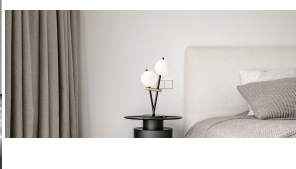

[Miloox Kika](#)
[Lampada da Tavolo](#)
[2 Luci](#)