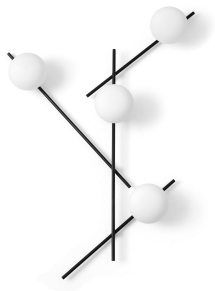

MILOOX MIKADO APPLIQUE | PLAFONIERA 4 LUCI 1744.177

~~€ 356,00~~ **€ 302,00**

La **Miloox Mikado** è una lampada versatile e di design che può essere installata sia come **applique da parete** che come **plafoniera da soffitto**, offrendo una soluzione d'illuminazione moderna e funzionale per diversi ambienti. Con cinque luci e un design dinamico, questa lampada è ideale per aggiungere un tocco di eleganza contemporanea agli spazi abitativi.

CODICE: 1744.177 | **Categorie:** [Applique](#), [Plafoniere](#), [Novità](#), [Promozioni](#), [Illuminazione interni](#) | **tag:** [applique design](#)

GALLERIA IMMAGINI

DESCRIZIONE PRODOTTO

Scopri la raffinatezza e la versatilità della **Miloox Mikado**: una lampada a quattro luci che unisce design moderno e funzionalità. Questa lampada può essere installata sia come **applique da parete** che come **plafoniera da soffitto**, adattandosi perfettamente a diversi ambienti, da quelli più contemporanei a quelli minimalisti.

Caratteristiche principali:

- **Design moderno**: la **Mikado** è pensata per ambienti che esaltano l'eleganza e la semplicità,

con linee pulite e una composizione geometrica che può essere personalizzata.

- **Struttura in metallo nero soft touch:** la montatura è in metallo con una finitura soft touch, verniciata a polvere per garantire durabilità e un look sofisticato.
- **Diffusori in vetro bianco latte:** i diffusori bianco latte (diametro 14 cm) forniscono una luce uniforme e calda, ideale per creare atmosfere accoglienti.
- **Rotazione dei bracci:** i bracci secondari della lampada sono regolabili per personalizzare la disposizione e l'orientamento della luce. Le lunghezze dei bracci sono di **53 cm, 70 cm e 78 cm**, per offrire la massima flessibilità.
- **Lampadine G9:** compatibile con lampadine G9, per un'illuminazione efficiente e versatile.