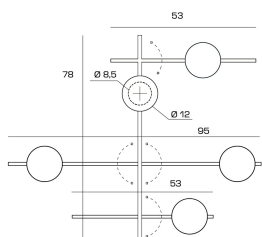

DESCRIZIONE PRODOTTO

La **Miloox Mikado** è una lampada versatile e di design che può essere installata sia come **applique da parete** che come **plafoniera da soffitto**, offrendo una soluzione d'illuminazione moderna e funzionale per diversi ambienti. Con cinque luci e un design dinamico, questa lampada è ideale per aggiungere un tocco di eleganza contemporanea agli spazi abitativi.

Caratteristiche principali:

- **Design contemporaneo:** pensata per ambienti moderni, la **Mikado** combina un'estetica minimalista con una forte presenza visiva, rendendola perfetta per soggiorni, camere da letto o ingressi.
- **Struttura in metallo nero soft touch:** verniciato a polvere, il corpo della lampada offre una finitura che si adatta a diversi stili di arredamento.
- **Diffusori in vetro soffiato bianco:** i vetri bianchi (diametro 14 cm) forniscono una luce uniforme e calda, ideale per creare atmosfere accoglienti.
- **Rotazione dei bracci:** i bracci secondari della lampada sono orientabili per personalizzare la disposizione e l'orientamento della luce. Le lunghezze dei bracci sono di **53 cm, 78 cm e 95 cm**, per offrire la massima flessibilità.
- **Lampadine G9:** compatibile con lampadine G9, per un'illuminazione efficiente e versatile.