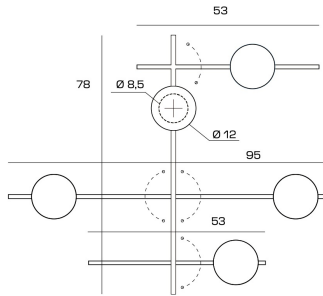

GALLERIA IMMAGINI

DESCRIZIONE PRODOTTO

La **Miloox Mikado** è una lampada versatile e di design che può essere installata sia come **applique da parete** che come **plafoniera da soffitto**, offrendo una soluzione d'illuminazione moderna e funzionale per diversi ambienti. Con cinque luci e un design dinamico, questa lampada è ideale per aggiungere un tocco di eleganza contemporanea agli spazi abitativi.

Caratteristiche principali:

- **Design contemporaneo:** pensata per ambienti moderni, la **Mikado** combina un'estetica minimalista con una forte presenza visiva, rendendola perfetta per soggiorni, camere da letto o ingressi.
- **Struttura in metallo nero soft touch:** verniciato a polvere, il corpo della lampada offre una finitura che si adatta a diversi stili di arredamento.
- **Diffusori in vetro trasparente:** i diffusori in vetro borosilicato trasparente esterno e satinato interno, diametro 12 cm forniscono una luce uniforme e calda, ideale per creare atmosfere accoglienti.
- **Rotazione dei bracci:** i bracci secondari della lampada sono orientabili per personalizzare la disposizione e l'orientamento della luce. Le lunghezze dei bracci sono di **53 cm, 78 cm e 95 cm**, per offrire la massima flessibilità.
- **Lampadine G9:** compatibile con lampadine G9, per un'illuminazione efficiente e versatile.