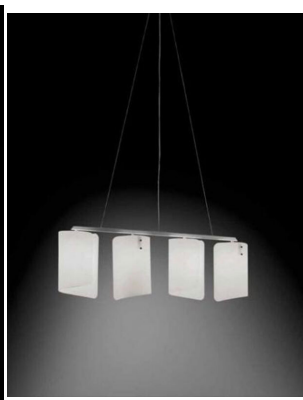

PIANTANA 1 LUCE - 0388 - COLLEZIONE PAPIRO - SELENE

€ 462,00

Piantana 1 luce , stelo in cromo e diffusore bianco satinato della collezione Papiro.

Questa elegante piantana è consigliata per avere una luce soffusa, creando un'atmosfera rilassante nei soggiorni e nelle camere da letto, per illuminare angoli nelle sale da pranzo arredate in stile moderno.

Papiro è una collezione molto ricca e versatile :sospensioni e plafoniere di varie dimensioni, applique, lampade, piantane dalla linea moderna .La particolarità della collezione è data dalla

forma del diffusore, in cristallo extra chiaro satinato.

Invia

TI POTREBBERO INTERESSARE

[Plafoniera 1 luce - 0386 - collezione Papiro - Selene](#)

[Plafoniera 1 luce - 0377 - collezione Papiro - Selene](#)

[Sospensione 1 luce - 0385, serie Papiro, Selene](#)

[Sospensione 2 luci - 0383/2 - Papiro - Selene](#)