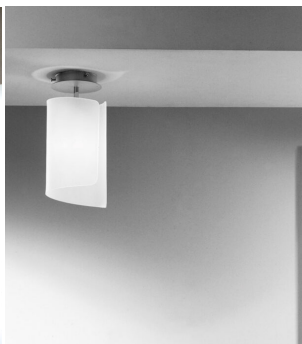

[Plafoniera 1 luce - 0377 - collezione Papiro - Selene](#)