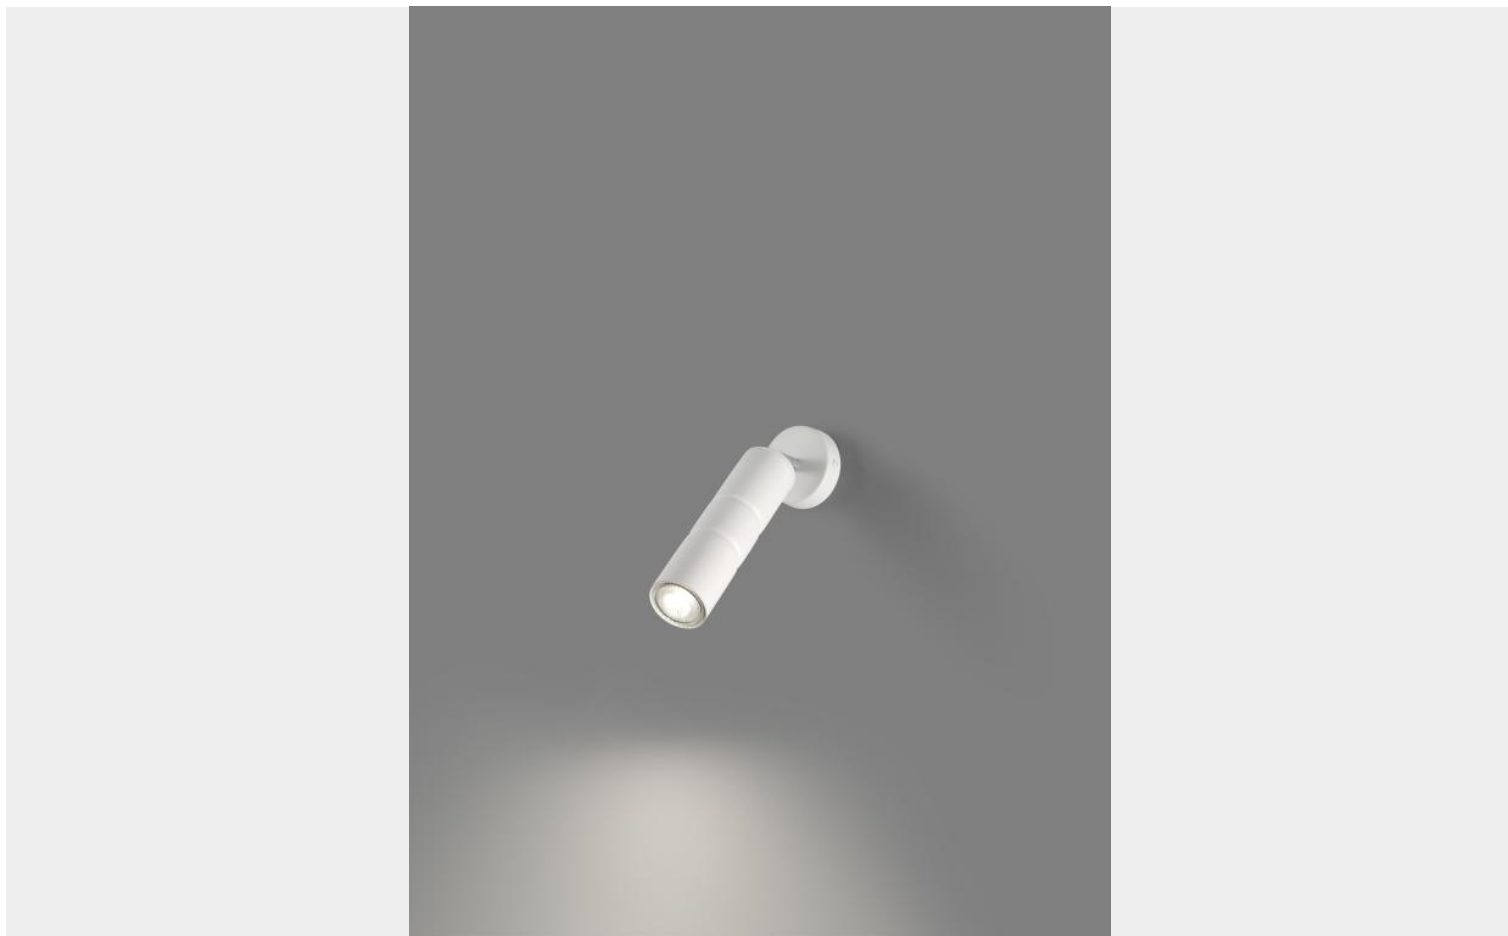

PLAFONIERA/APPLIQUE 1 LUCE - 268.301.02 TURBO - METAL LUX

€ 140,00

Plafoniera Turbo 1 luce in metallo disponibile in 4 finiture: bianco verniciato, nero verniciato, brunito verniciato e oro verniciato.

La plafoniera può essere usata anche come applique, per illuminare piccoli ambienti, zone di passaggio o per illuminare un angolo di una stanza.

Turbo è una collezione indicata per ambienti raffinati e moderni che regala al vostro ambiente un tocco di personalità e originalità. Una serie completa composta da applique, sospensioni,

plafoniere e lampade da tavolo di varie dimensioni.

Immagine	SKU	Stock Status	Stock Quantity	Descrizione	Finiture	Prezzo
	268.301.02			bianco	bianco	€ 140,00
	268.301.03			nero	nero	€ 140,00

GALLERIA IMMAGINI

DESCRIZIONE PRODOTTO

Plafoniera Turbo 1 luce in metallo disponibile in 4 finiture: bianco verniciato, nero verniciato, brunito verniciato e oro verniciato.

INFORMAZIONI AGGIUNTIVE

Peso	0,8 kg
Dimensioni	Diametro cm.5
Altezza	Sporgenza max. 25 cm - altezza diffusore cm.20
Finiture	brunito verniciato , oro verniciato , bianco , nero
Tipologia	Applique , Plafoniera
Produttore	Metal Lux
Prodotto pronto in	30 giorni
Garanzia del produttore	24 mesi
Ambiente	Soggiorno , Sala , Cucina , Camera da letto , Ingresso / corridoio / scalinata
Stile	Moderno , Contemporaneo , Minimal