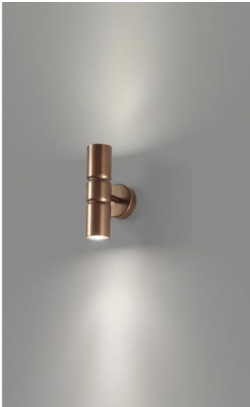

PLAFONIERA/APPLIQUE 1 LUCE - 268.301.02 TURBO - METAL LUX

€ 140,00

Plafoniera Turbo 1 luce in metallo disponibile in 4 finiture: bianco verniciato, nero verniciato, brunito verniciato e oro verniciato.

La plafoniera può essere usata anche come applique, per illuminare piccoli ambienti, zone di passaggio o per illuminare un angolo di una stanza.

CODICE: 268.301 | **Categorie:** [Plafoniere](#), [Novità](#), [Illuminazione interni](#) | **tag:** [plafoniera](#), [plafoniera orientabile](#)

VARIANTI

Immagine	SKU	Stock Status	Stock Quantity	Descrizione	Finiture	Prezzo
	268.301.04			brunito verniciato	brunito verniciato	€ 140,00
	268.301.05			oro verniciato	oro verniciato	€ 140,00

INFORMAZIONI AGGIUNTIVE

Peso	0,8 kg
Dimensioni	Diametro cm.5
Altezza	Sporgenza max. 25 cm - altezza diffusore cm.20
Finiture	brunito verniciato , oro verniciato , bianco , nero
Tipologia	Applique , Plafoniera
Produttore	Metal Lux
Prodotto pronto in	30 giorni
Garanzia del produttore	24 mesi
Ambiente	Soggiorno , Sala , Cucina , Camera da letto , Ingresso / corridoio / scalinata
Stile	Moderno , Contemporaneo , Minimal

Invia

TI POTREBBERO INTERESSARE

[Applique 2 luci -
268.102.04 Turbo -
Metal Lux](#)

[Plafoniera 1 luce -
268.401.04 Turbo -
Metal Lux](#)

[Sospensione 1 luce -
268.511.05 Turbo
Metal Lux](#)

[Sospensione 9 luci -
268.199.02 Turbo
Metal Lux](#)