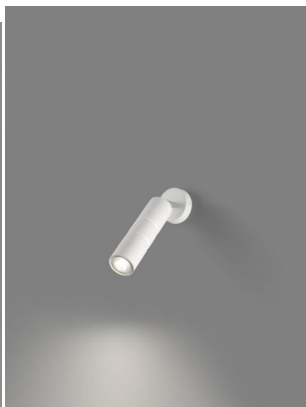

TI POTREBBERO INTERESSARE

[Applique 2 luci -
268.102.04 Turbo -
Metal Lux](#)

[Plafoniera/applique
1 luce - 268.301.02
Turbo - Metal Lux](#)

[Sospensione 1 luce -
268.511.05 Turbo
Metal Lux](#)

[Sospensione 9 luci -
268.199.02 Turbo
Metal Lux](#)