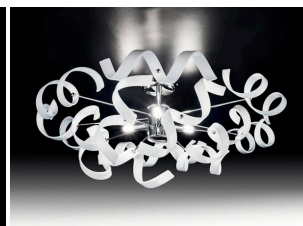

TI POTREBBERO INTERESSARE

[Plafoniera 9 luci -
cromo - 206.390](#)
[Collezione Astro -
Metal Lux](#)