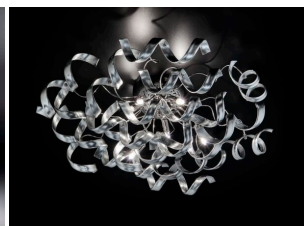

TI POTREBBERO INTERESSARE

[Plafoniera 9 luci -
cromo - 206.390](#)
[Collezione Astro -
Metal Lux](#)