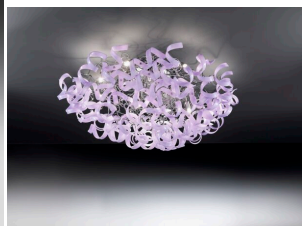

TI POTREBBERO INTERESSARE

[Plafoniera 9 luci -
cromo - 206.390](#)
[Collezione Astro -
Metal Lux](#)