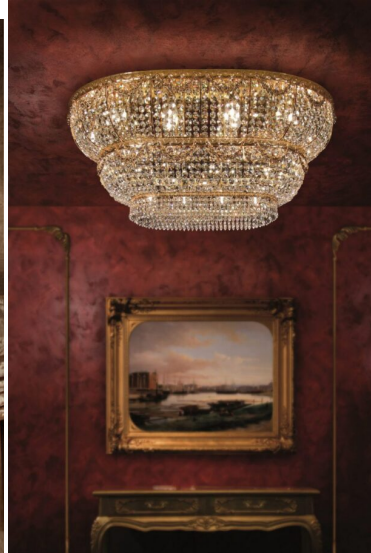

TI POTREBBERO INTERESSARE

[Plafoniera 18 luci
oro e cristallo -
543/PL18 - Luxury
Crystal - Arredoluce](#)

[Plafoniera 11 luci
oro e cristallo -
542/PL11 - Luxury
Crystal - Arredoluce](#)

[Plafoniera 20 luci
oro e cristallo -
545/PL20 - Luxury
Crystal - Arredo
Luce](#)

[Plafoniera 15 luci
oro e cristallo -
544/PL15 - Luxury
Crystal - Arredoluce](#)