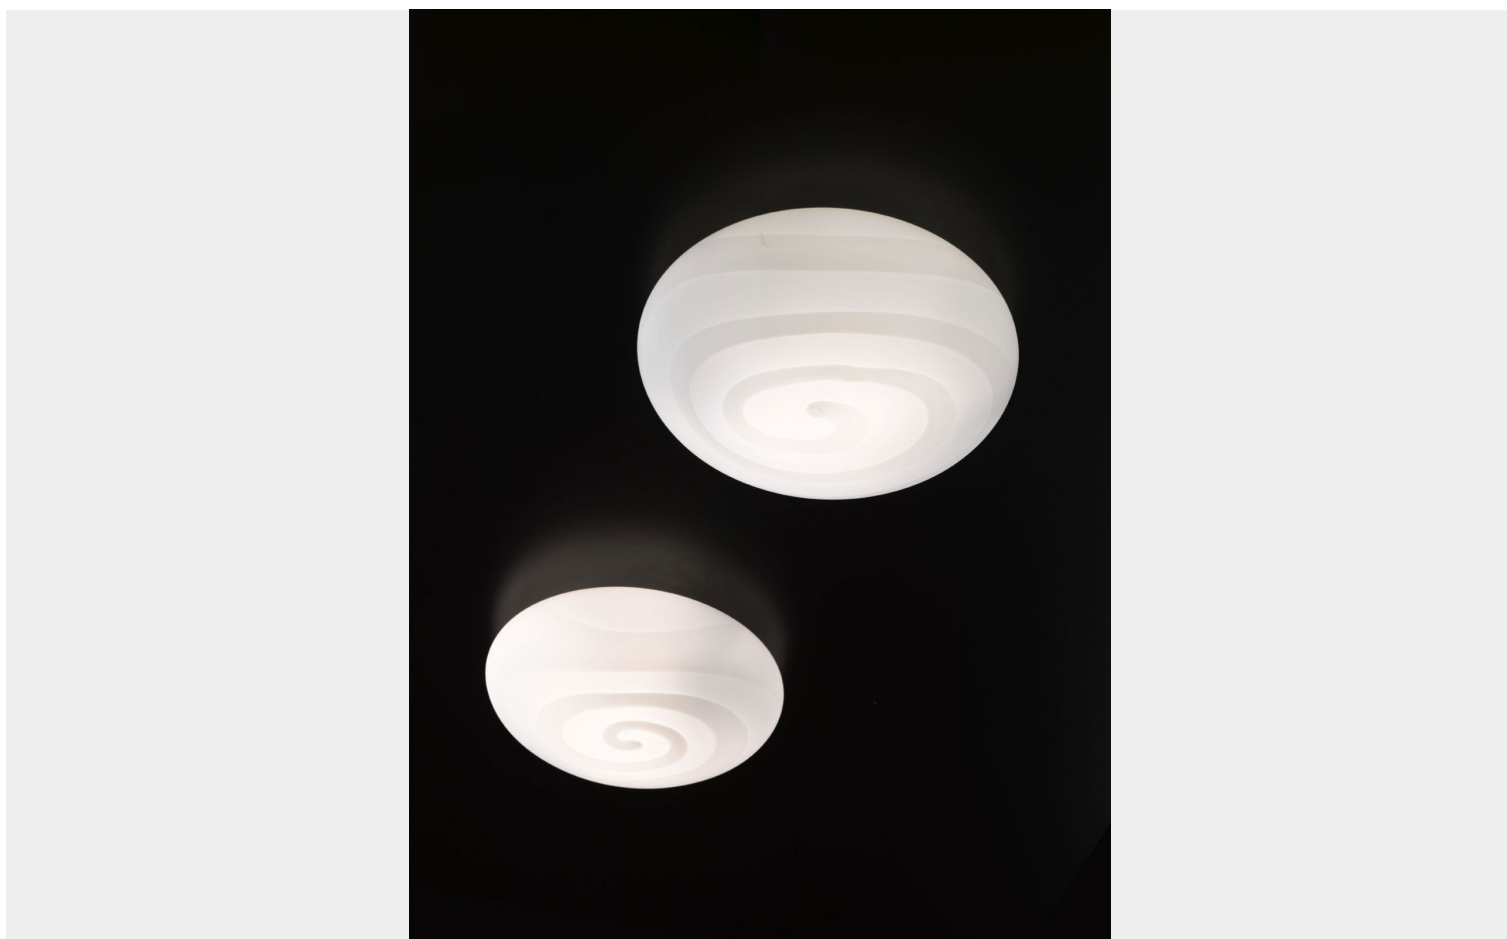

## SELENE PLAFONIERA 2 LUCI 2420 ALICE

**€ 290,00 - € 325,00**

**Alice** Plafoniera 2 luci, diffusore bianco, diametro cm. 40

E' la media delle tre misure disponibili di questa serie, permettendo di scegliere la dimensione della lampada che meglio soddisfa le proprie esigenze.

Per illuminare soggiorni, camere da letto e sale da pranzo

Alice è una collezione che esalta la creatività del vetro ed è, al contempo, moderna e classica, una collezione sempreverde che si adatta in ogni ambiente. La serie è composta da sospensioni,

### DESCRIZIONE PRODOTTO

**Alice** Plafoniera 2 luci, diffusore bianco, diametro cm. 40

E' la media delle tre misure disponibili di questa serie, permettendo di scegliere la dimensione della lampada che meglio soddisfa le proprie esigenze.