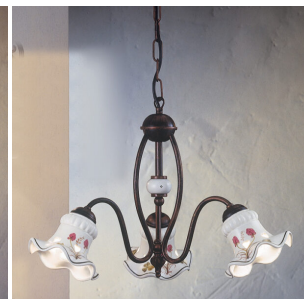

GALLERIA IMMAGINI

DESCRIZIONE PRODOTTO

Plafoniera 3 luci diam. 50, bracci in metallo finitura nera sfumata rame. Base e diffusori in ceramica bianca lucida con decoro floreale Filo blu 17.DEC.PEO

Adatta per illuminare soggiorni, sale da pranzo, cucine e camere da letto arredate in stile country chic.

A completamento della serie lampadari, applique, lume, piantana e sospensione.

Finiture disponibili per le montature : AG (argento), BI (bianco) , BA (Bianco sfumato argento), BO (Bianco sfumato oro), NE (nero), NA (Nero sfumato argento), NO (nero sfumato oro), NR (Nero sfumato rame) , RU (Ruggine), VO (verde sfumato oro),

Invia

TI POTREBBERO INTERESSARE

[Lume 1 luce Chieti C173 - Ferroluce](#)

[Applique 1 luce Chieti C172 - Ferroluce](#)

[Plafoniera 3 luci Chieti C171 - Ferroluce](#)

[Lampadario 5 luci Chieti C168/5 - Ferroluce Classic](#)

[Lampadario 3 luci Chieti C168/3 - Ferroluce Classic](#)

[Ferroluce Classic Chieti sospensione 1 luce C203](#)

[Sospensione 3 luci Chieti C204 - Ferroluce Classic](#)

[Ferroluce Classic Chieti sospensione 3 luci C202](#)