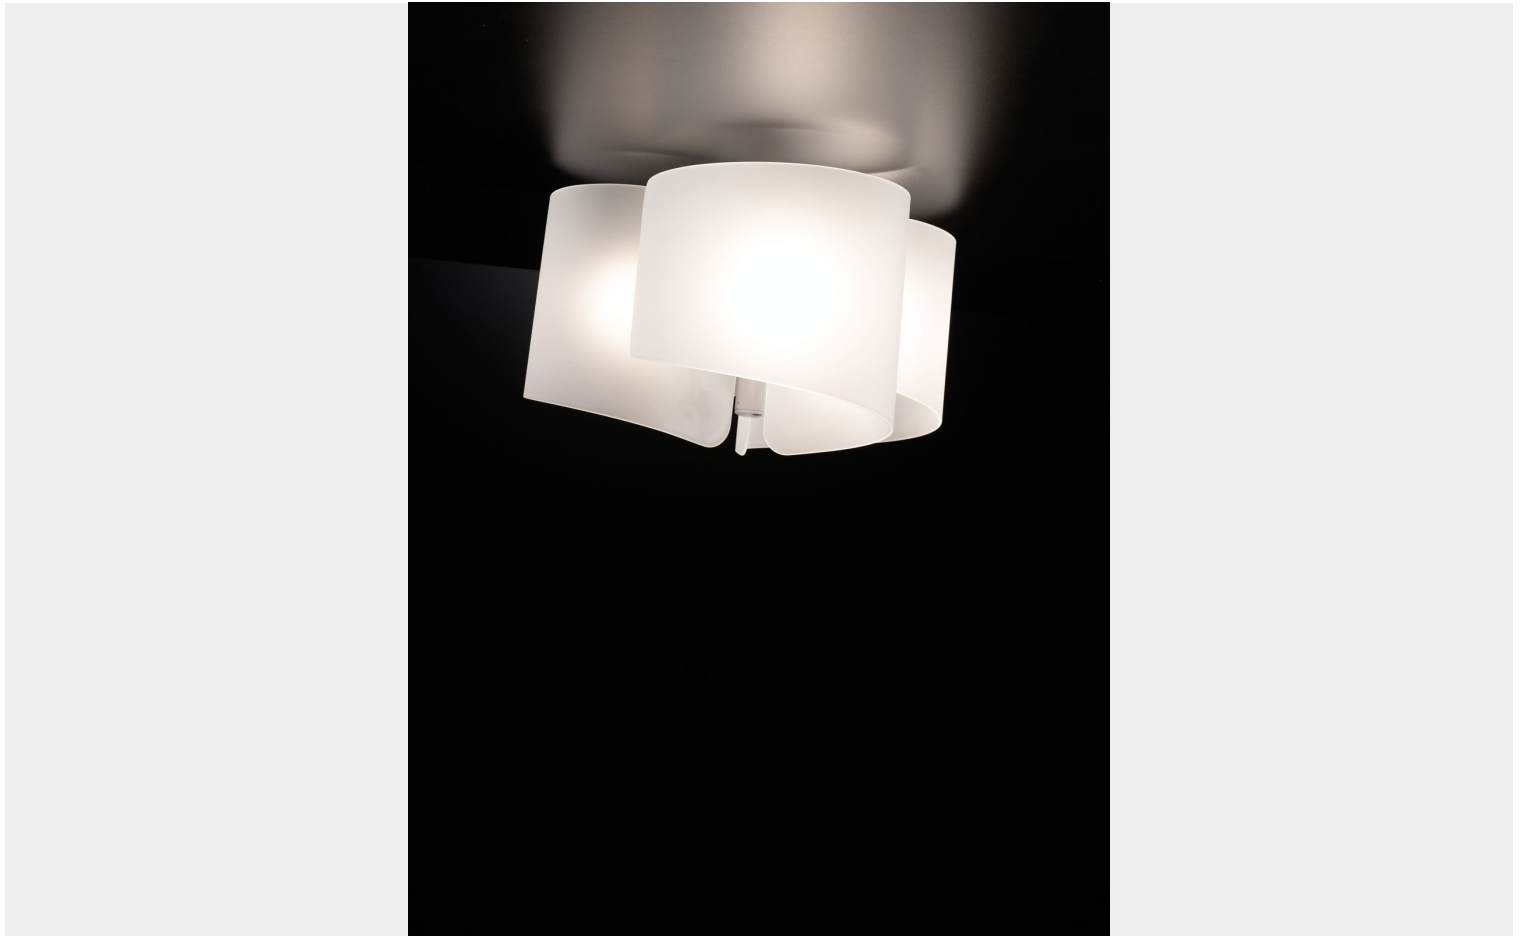

### **PLAFONIERA 3 LUCI - 0374/3 - PAPIRO SELENE**

**€ 517,00**

Plafoniera 3 luci della collezione Papiro, con diffusore bianco satinato , attacco E27. Dimensioni :  
diam.46 cm, altezza 28 cm

Papiro è una collezione molto ricca e versatile :sospensioni e plafoniere di varie dimensioni, applique, lampade, piantane dalla linea moderna .La particolarità della collezione è data dalla forma del diffusore, in cristallo extra chiaro satinato.

Questa elegante plafoniera è adatta per illuminare soggiorni, sale da pranzo, camere da letto arredate in stile moderno.

**CODICE:** 0374/3 | **Categorie:** [Plafoniere](#), [Illuminazione interni](#) | **tag:** [plafoniera vetro](#)

## DESCRIZIONE PRODOTTO

Plafoniera 3 luci della collezione Papiro, con diffusore bianco satinato , attacco E27. Dimensioni :  
diam.46 cm, altezza 28 cm

Papiro è una collezione molto ricca e versatile :sospensioni e plafoniere di varie dimensioni, applique, lampade, piantane dalla linea moderna .La particolarità della collezione è data dalla forma del diffusore, in cristallo extra chiaro satinato.

Questa elegante plafoniera è adatta per illuminare soggiorni, sale da pranzo, camere da letto arredate in stile moderno.