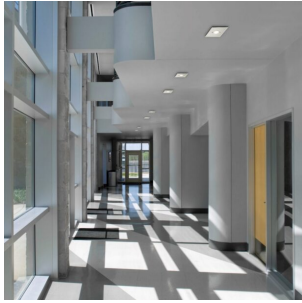

TI POTREBBERO INTERESSARE

[Plafoniera 1 luce -
259.301 - collezione
Dado - Metal Lux](#)

[Plafoniera 4 luci -
259.340 - collezione
Dado - Metal Lux](#)

[Plafoniera 5 luci -
259.350 - collezione
Dado - Metal Lux](#)

[Plafoniera 6 luci -
259.360 - collezione
Dado - Metal Lux](#)

[Sospensione 5 luci -
259.105 - collezione
Dado - Metal Lux](#)