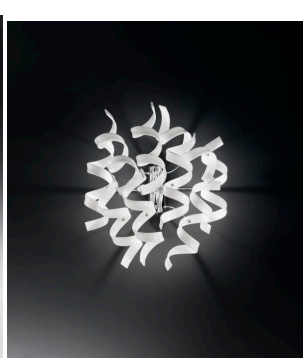

TI POTREBBERO INTERESSARE

[Plafoniera 4 luci
cromo 206.370
Collezione Astro -
Metal Lux](#)

[Plafoniera 1 luce
cromo 206.301
Collezione Astro -
Metal Lux](#)

[Lume 3 luci -
206.123- Collezione
Astro - Metal Lux](#)

[Applique 1 luce in
cromo - 206.101 -
Collezione Astro -
Metal Lux](#)