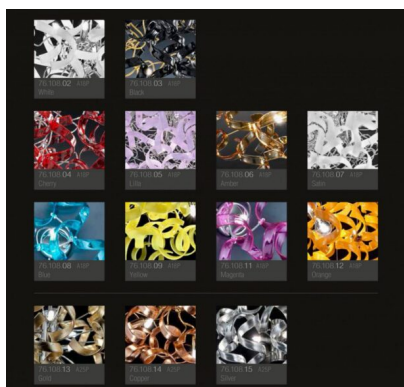

Immagine	SKU	Stock Status	Stock Quantity	Descrizione	Colore	Prezzo
	206.380-satinato				satinato	€ 941,00
	206.380-foglia argento				foglia argento	€ 1.328,00
	206.380-foglia oro				foglia oro	€ 1.328,00
	206.380-foglia rame				foglia rame	€ 1.328,00

GALLERIA IMMAGINI