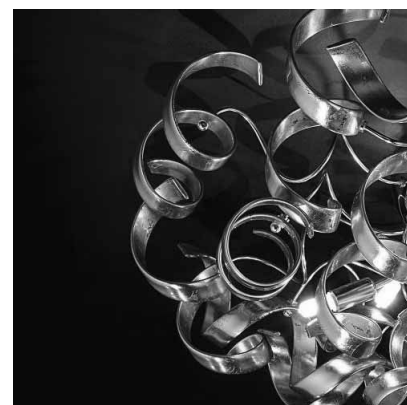

Immagine	SKU	Stock Status	Stock Quantity	Descrizione	Colore	Prezzo
	206.380-satinato				satinato	€ 941,00
	206.380-foglia argento				foglia argento	€ 1.328,00
	206.380-foglia oro				foglia oro	€ 1.328,00
	206.380-foglia rame				foglia rame	€ 1.328,00

GALLERIA IMMAGINI