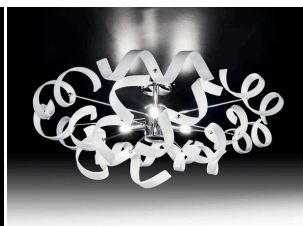

Invia

TI POTREBBERO INTERESSARE

[Piantana 3 luci -
cromo - 206.740
Collezione Astro -
Metal Lux](#)

[Plafoniera 9 luci -
cromo - 206.390
Collezione Astro -
Metal Lux](#)

[Plafoniera 4 luci
cromo 206.370
Collezione Astro -
Metal Lux](#)