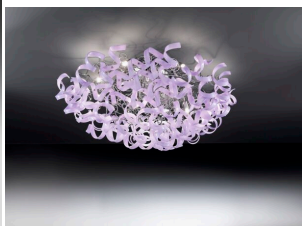

TI POTREBBERO INTERESSARE

[Plafoniera 4 luci
cromo 206.370
Collezione Astro -
Metal Lux](#)

[Plafoniera 1 luce
cromo 206.301
Collezione Astro -
Metal Lux](#)

[Lume 3 luci -
206.123- Collezione
Astro - Metal Lux](#)

[Applique 1 luce in
cromo - 206.101 -
Collezione Astro -
Metal Lux](#)