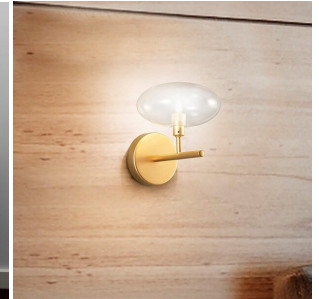

PLAFONIERA 6 LUCI IN CROMO SATINATO - 260.366- COLLEZIONE DOLCE DI METAL LUX

€ 911,00 - € 965,00

Plafoniera a 6 luci in metallo cromo satinato e diffusori in vetro

E' consigliata per illuminare camere da letto e zone living arredate in stile contemporaneo. La collezione Dolce della Metal Lux contrappone la linearità delle montature alla dolcezza della forma dei diffusori. Il risultato è una collezione originale, elegante e leggera che regala personalità ai vostri ambienti

La serie si compone di sospensioni, applique, plafoniere e piantane di varie dimensioni.

I diffusori possono essere di tre finiture: Trasparente(01) , Bianco (02) e Satinato (07)

La struttura in metallo : Cromo (260) e Oro satinato (261)

Invia

TI POTREBBERO INTERESSARE

**[Applique 1 luce
cromo satinato
260.901 collezione
Dolce Metal Lux](#)**

**[Piantana 3 luci in
cromo satinato -
260.733 - collezione
Dolce di Metal Lux](#)**

**[Applique 1 luce
cromo satinato -
260.301 - collezione
Dolce di Metal Lux](#)**