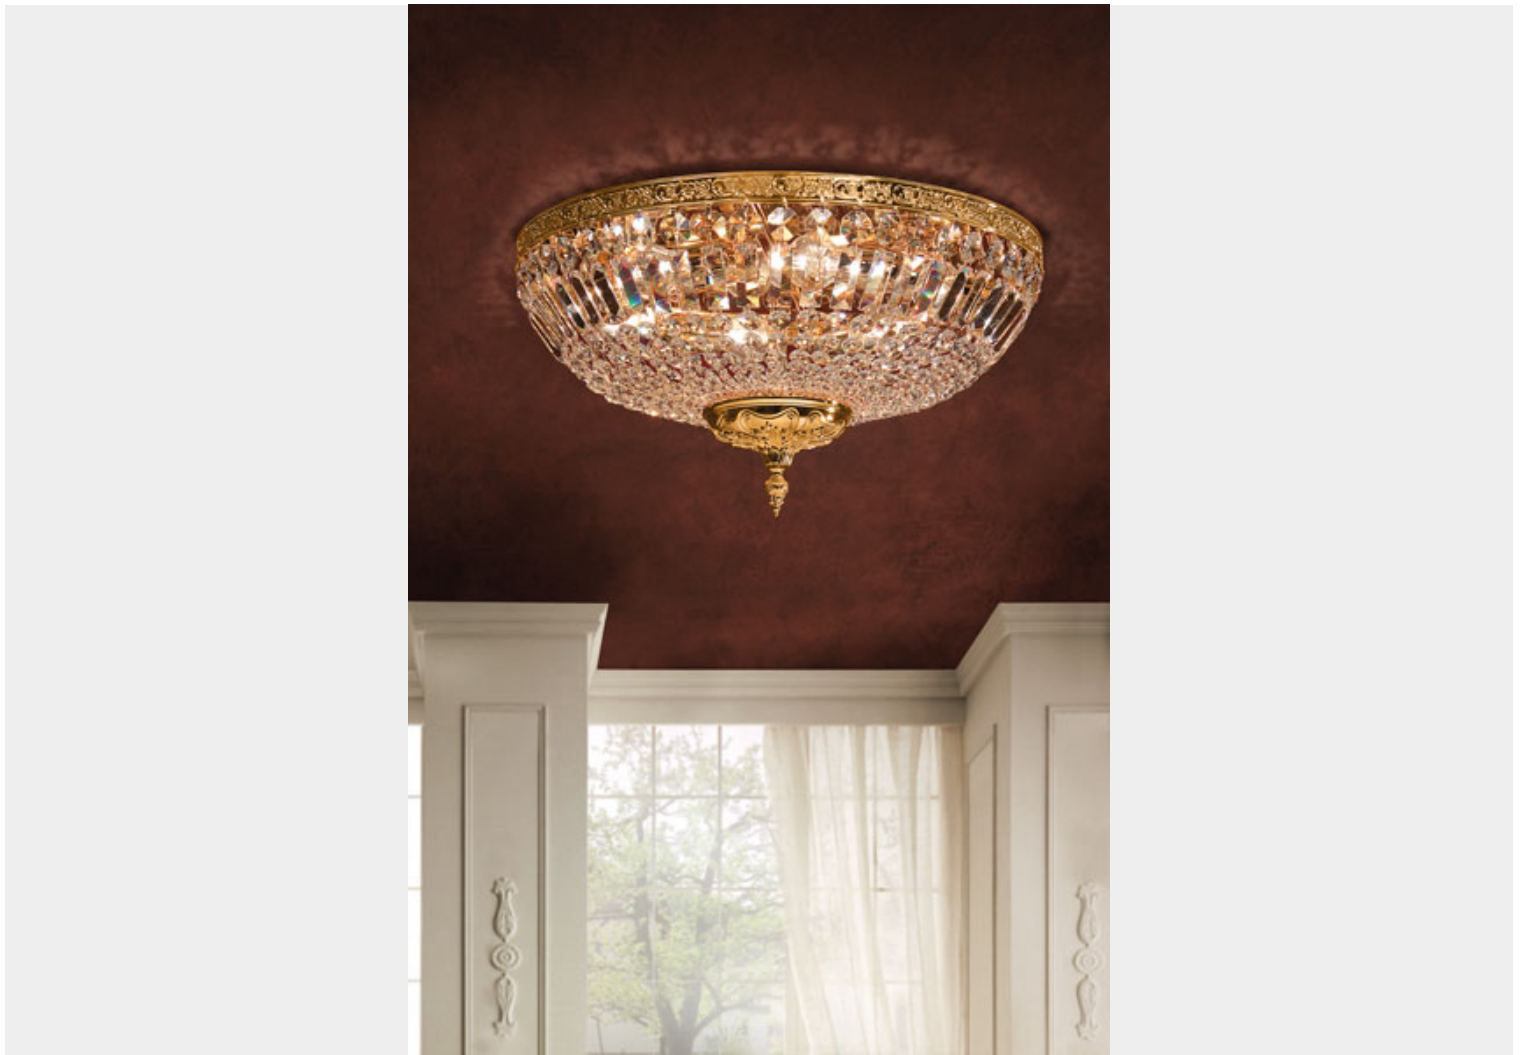

## **PLAFONIERA 6 LUCI ORO E CRISTALLO - 540/PL6 - LUXURY CRYSTAL - ARREDOLUCE**

**€ 1.594,00**

Plafoniera 6 luci in metallo e componenti in fusione artistica di ottone, finitura oro 24Kt e cristallo.

Ideale per illuminare sale da pranzo, soggiorni e ampi ingressi in stile classico, in modo elegante e raffinato.

Il prodotto può essere personalizzato per finitura (oro 24Kt e cromo) e per dimensione.

**CODICE:** 540/PL6 | **Categorie:** [Illuminazione interni](#), [Plafoniere](#) | **tag:** [plafoniera cristallo](#), [plafoniera swarovski](#)

## **DESCRIZIONE PRODOTTO**

Plafoniera 6 luci in metallo e componenti in fusione artistica di ottone, finitura oro 24Kt e cristallo. Ideale per illuminare sale da pranzo, soggiorni e ampi ingressi in stile classico, in modo elegante e raffinato.

Il prodotto può essere personalizzato per finitura (oro 24Kt e cromo) e per dimensione.

**INFORMAZIONI AGGIUNTIVE**

<b>Peso</b>	10 kg
<b>Diametro (cm)</b>	<a href="#">56</a>
<b>Altezza (cm)</b>	26
<b>Luci</b>	<a href="#">max 60W E14 per luce</a>
<b>Lampadine</b>	<a href="#">escluse</a>
<b>Struttura</b>	<a href="#">Metallo</a>
<b>Colori disponibili</b>	<a href="#">Cromo, Oro 24 kt</a>
<b>Tipologia</b>	<a href="#">Plafoniera</a>
<b>Ambiente</b>	<a href="#">Soggiorno, Sala, Cucina, Camera da letto, Ingresso / corridoio / scalinata, Mansarda, Studio</a>
<b>Prodotto pronto in</b>	<a href="#">30 giorni</a>
<b>Garanzia del produttore</b>	<a href="#">24 mesi</a>