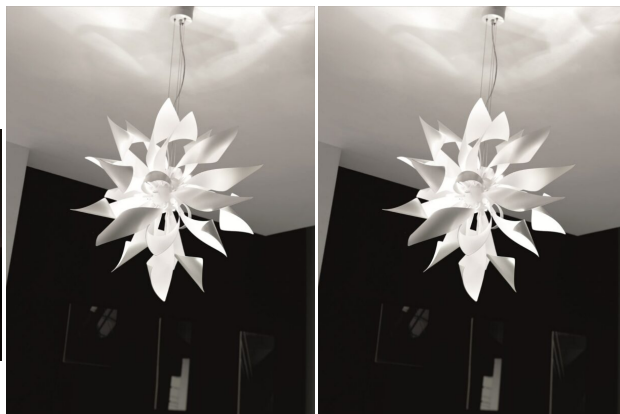

[Sospensione 12 luci](#)
[- 1080 -Ginger -](#)
[Selene](#)
[Illuminazione](#)