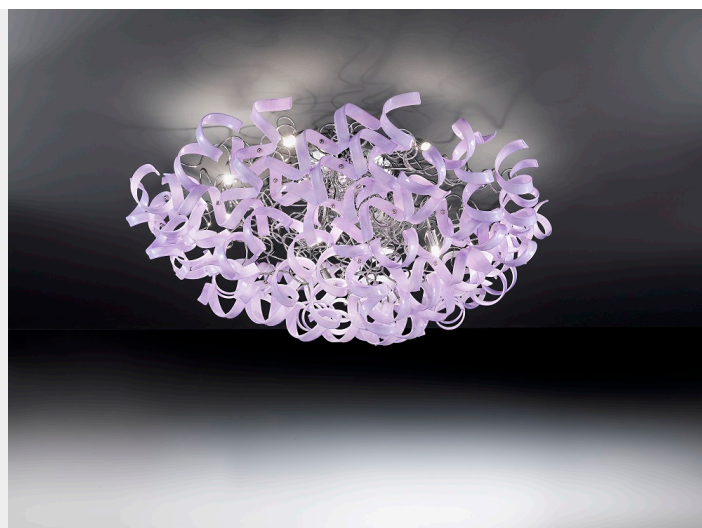

PLAFONIERA 9 LUCI - CROMO - 206.390 COLLEZIONE ASTRO - METAL LUX**€ 2.064,00 - € 3.990,00**

Plafoniera 9 luci con base in metallo finitura cromo e vetri pyrex disponibili in colorazioni varie e lavorazione con foglia oro, argento, rame.

Indicata per illuminare sale e soggiorni di grandi dimensioni arredate in stile contemporaneo. La collezione Astro è una collezione eclettica e raffinata che, grazie alla particolare forma del vetro pyrex, si declina in tante combinazioni di colori, di dimensioni e di forme adatte per ogni tipo di ambiente. Il vetro ondulato amplifica la luminosità e dona un tocco di glamour

Ampia è la scelta dei colori del vetro :

- cristallo (01),

- Colorati: bianco (02) , nero (03) , rosso (04), lilla (05), ambra (06) , satinato (07), blu (08), giallo (09), magenta (11), arancione (12)

- cristallo decorato a foglia oro,(13), foglia rame (14) foglia argento (15)