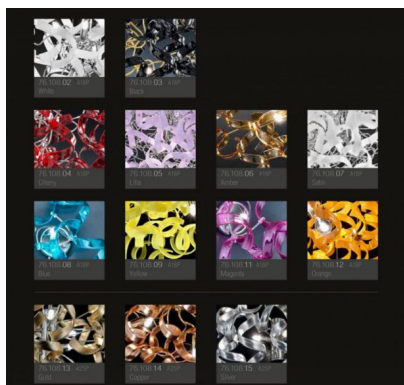

Immagine	SKU	Stock Status	Stock Quantity	Descrizione	Colore	Prezzo
	206.390-foglia argento				foglia argento	€ 3.990,00
	206.390-foglia oro				foglia oro	€ 3.990,00
	206.390-foglia rame				foglia rame	€ 3.990,00

GALLERIA IMMAGINI