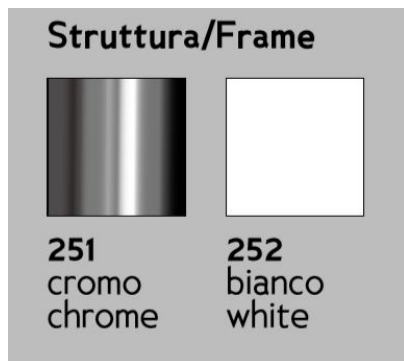

DESCRIZIONE PRODOTTO

Plafoniera 1 luce con base verniciata bianca e sfere disponibili in tanti colori

In foto la plafoniera con base in acciaio inox e sfere trasparenti

Una plafoniera dalle dimensioni ridotte per illuminare zone di passaggio o per avere una luce diretta su piani da lavoro e tavoli.

La linea Bolero della Metal Lux è una collezione luminosa ed originale. Da una base metallica, tonda, quadra o rettangolare, partono una cascata di sfere leggere in vetro di dimensioni diverse. Grazie alle sfere, la luce si diffonde in tutto l'ambiente.

La collezione si compone di diverse soluzioni: applique, sospensioni e plafoniere di diverse dimensioni, e con sfere colorate.

Finiture disponibili della base: acciaio inox (251) - bianco (252)

Colore sfere: Trasparente (01), bianco (02), nero (03), rosso (04), ambra (06), oro (13)