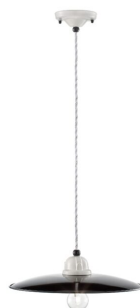

La plafoniera ha un diametro di 30 cm ed un'altezza di 10 cm.

A completamento della serie appliques e sospensioni di diversa grandezza.

**CODICE:** C1614 | **Categorie:** [Plafoniere](#), [Illuminazione interni](#) | **tag:** [plafoniera nera](#), [plafoniera ceramica](#)

### DESCRIZIONE PRODOTTO

Plafoniera 1 luce in ceramica lucida.

Il colore nero lucido e la linea essenziale, unitamente ai dettagli artigianali ed alla forma semplice urban-chic, la rendono adatta all'illuminazione di ambienti di stile moderno ma anche classico,

## TI POTREBBERO INTERESSARE

[Plafoniera 1 luce  
B&W collection  
C1615 - nero  
Ferroluce Retrò](#)

[Sospensione 1 luce  
C1617 - B&W  
collection -  
Ferroluce Retrò](#)

[Sospensione 1 luce -  
C1616- B&W  
Collection-  
Ferroluce Retrò](#)

[Sospensione 1 luce -  
C1612 B&W  
collection -  
FerroLuce Retrò](#)

[Sospensione 1 luce -  
C1610 B&W  
collection -  
FerroLuce Retrò](#)

[Sospensione 1 luce -  
C1611 B&W  
collection -  
FerroLuce Retrò](#)