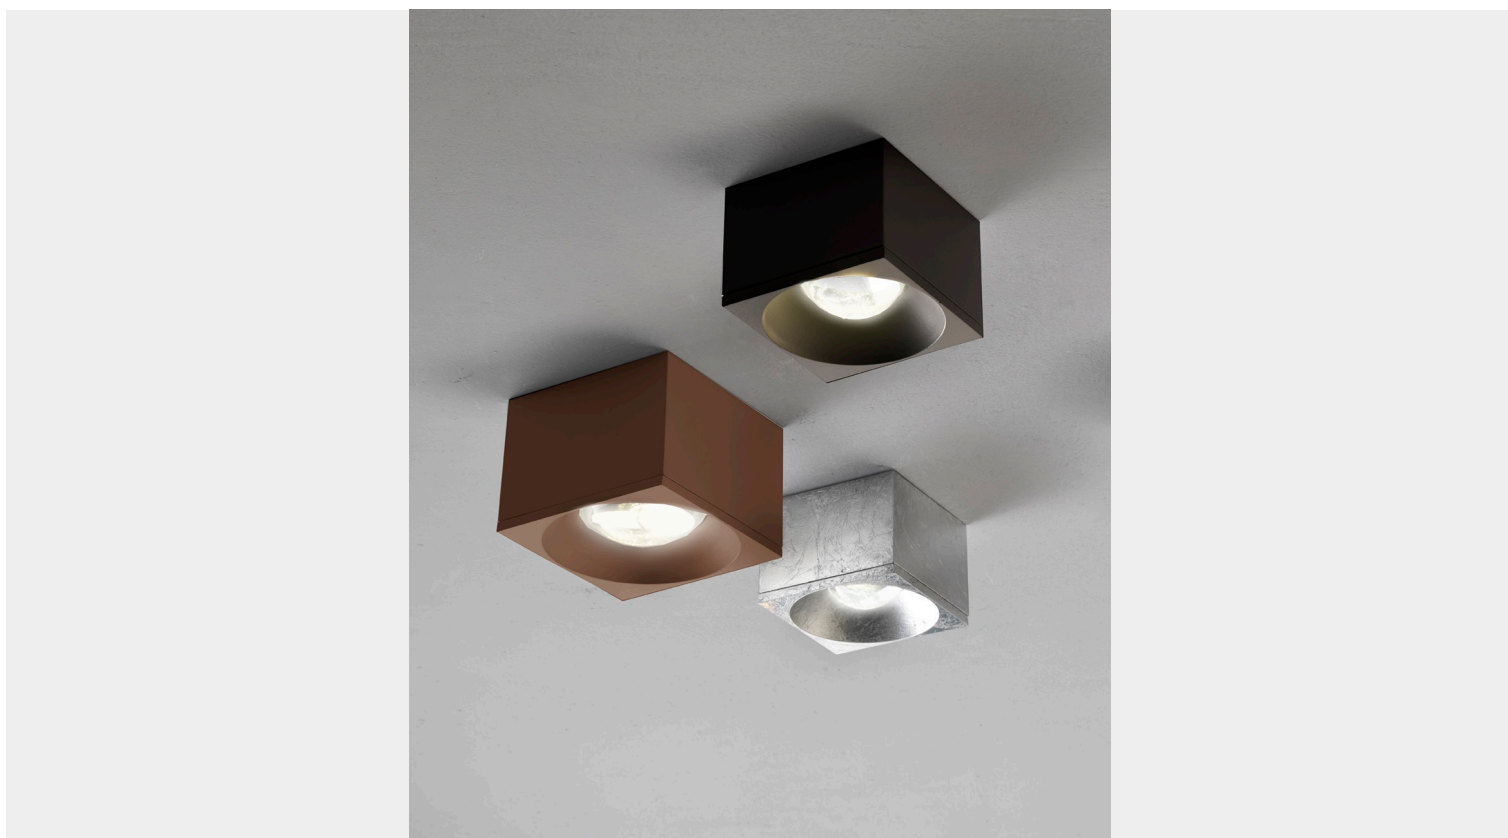

## PLAFONIERA LED POCKET Q10 - EXCLUSIVE LIGHT

**€ 47,00 - € 91,00**

**Plafoniera quadrata Pocket Q10** in metallo verniciato con Led integrato e diffusore a lente in vetro. Dimensione H.7 cm, 10\*10 cm. Led 3000 k -1500 lm

Semplice e moderna, questa plafoniera dalle dimensioni ridotte può essere installata sia singolarmente che in serie. Infatti è perfetta per illuminare un piano di lavoro della cucina, un tavolo, un corridoio o un ambiente di piccole dimensioni.

Dal design semplice e moderno, questa plafoniera dalle dimensioni ridotte può essere installata sia singolarmente che in serie. Infatti è perfetta per illuminare un piano di lavoro della cucina, un tavolo, un corridoio o un ambiente di piccole dimensioni.

## DESCRIZIONE PRODOTTO

**Plafoniera quadrata Pocket Q10** in metallo verniciato con Led integrato e diffusore a lente in vetro. Dimensione H.7 cm, 10\*10 cm. Led 3000 k -1500 lm

Semplice e moderna, questa plafoniera dalle dimensioni ridotte può essere installata sia singolarmente che in serie. Infatti è perfetta per illuminare un piano di lavoro della cucina, un tavolo, un corridoio o un ambiente di piccole dimensioni.