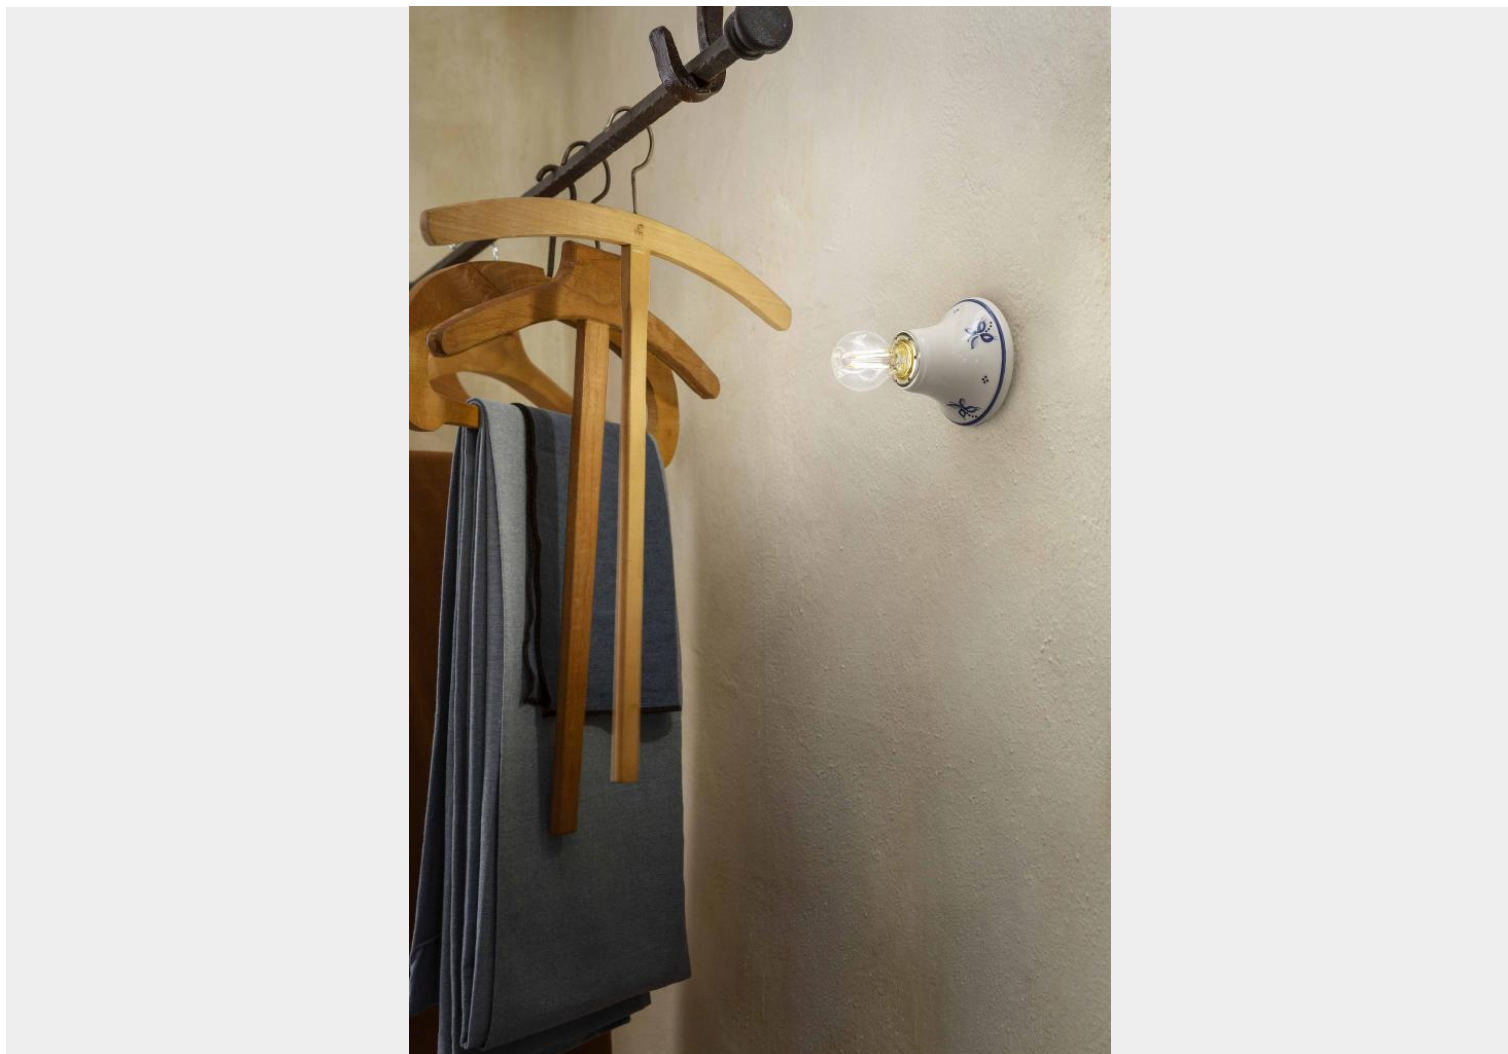

### PLAFONIERA TRIESTE C133 - D.10 - FERROLUCE

~~€ 108,00~~ Il prezzo originale era:  
**€ 108,00. € 85,00** Il prezzo attuale è: **€ 85,00.**

Plafoniera 1 luce diam. 10- h.7,5 cm in ceramica bianca lucida e decori floreali blu 38dec.SOB, lampadina a vista. Può essere installata anche a muro come applique.

Indicata per illuminare ingressi, corridoi, piccoli ambienti e per avere una luce diretta sui piani da lavoro e sulla penisola di una cucina o sul tavolo da pranzo.

Puoi personalizzare il prodotto scegliendo il decoro che più ti piace, indicandolo nelle note al momento dell'ordine

## DESCRIZIONE PRODOTTO

Plafoniera 1 luce diam. 10- h.7,5 cm in ceramica bianca lucida e decori floreali blu 38dec.SOB, lampadina a vista. Può essere installata anche a muro come applique  
Indicata per illuminare ingressi, corridoi, piccoli ambienti e per avere una luce diretta sui piani da lavoro e sulla penisola di una cucina o sul tavolo da pranzo.