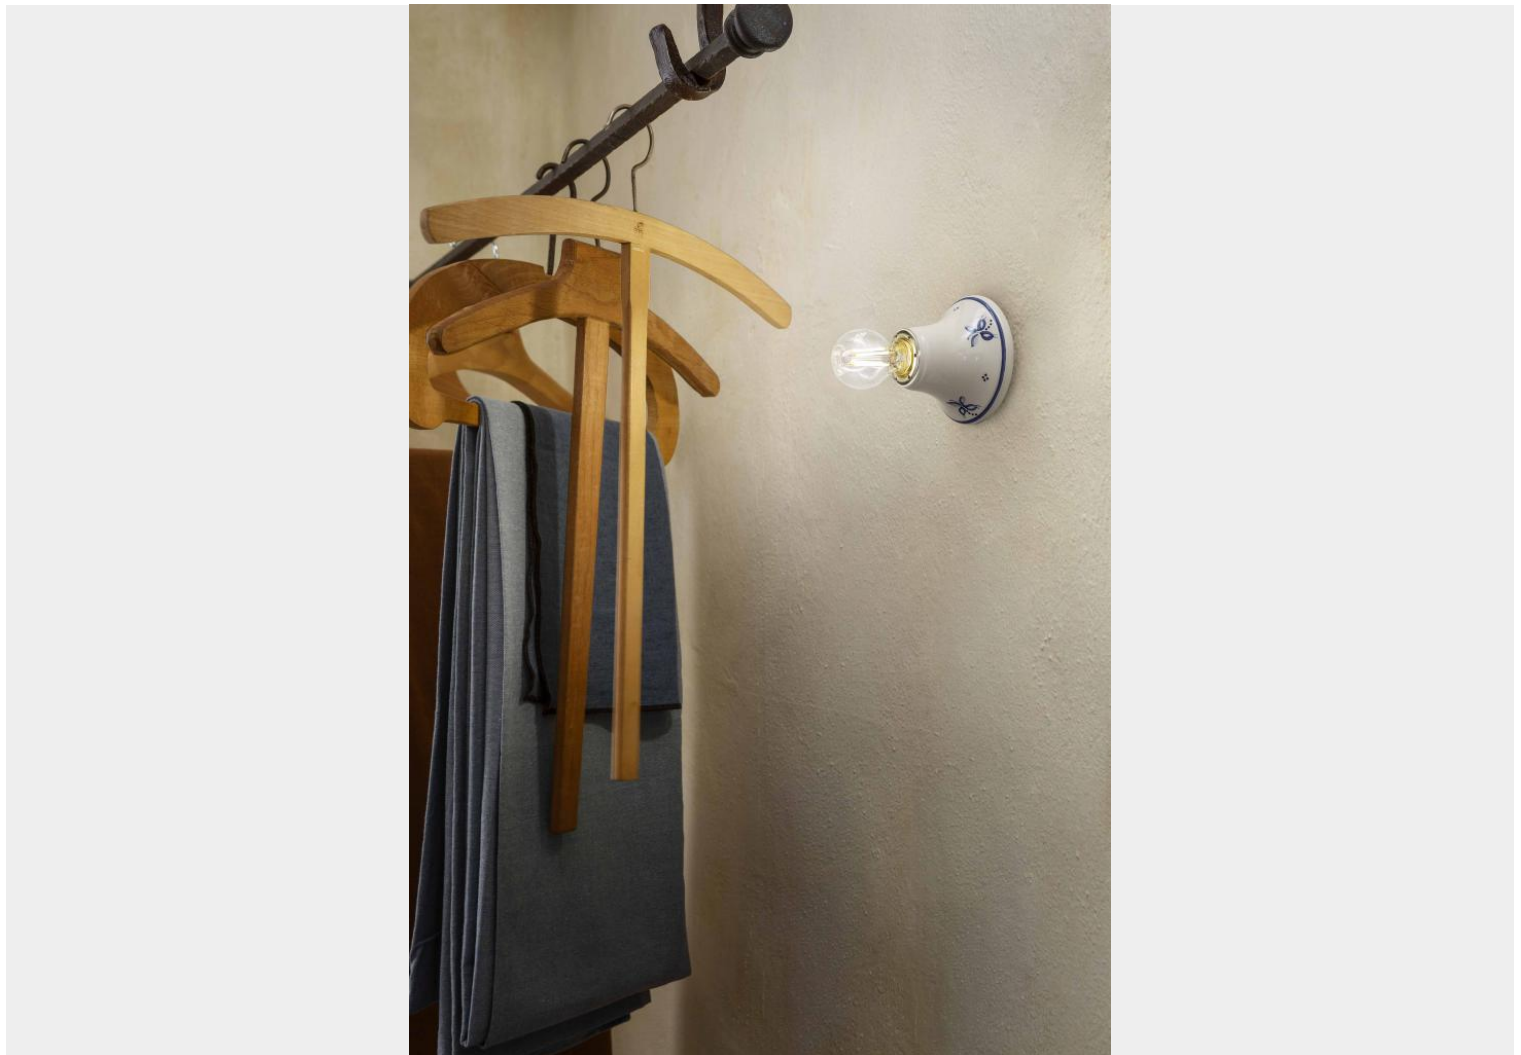

PLAFONIERA TRIESTE C133 - D.10 - FERROLUCE

~~€ 108,00~~ **€ 85,00**

Plafoniera 1 luce diam. 10- h.7,5 cm in ceramica bianca lucida e decori floreali blu 38dec.SOB, lampadina a vista. Può essere installata anche a muro come applique.

Indicata per illuminare ingressi, corridoi, piccoli ambienti e per avere una luce diretta sui piani da lavoro e sulla penisola di una cucina o sul tavolo da pranzo.

Puoi personalizzare il prodotto scegliendo il decoro che più ti piace, indicandolo nelle note al

momento dell'ordine

CODICE: C133 | **Categorie:** [Illuminazione interni](#), [Plafoniere](#) | **tag:** [plafoniera ceramica](#), [Plafoniera rustica](#)

GALLERIA IMMAGINI

DESCRIZIONE PRODOTTO

Plafoniera 1 luce diam. 10- h.7,5 cm in ceramica bianca lucida e decori floreali blu 38dec.SOB, lampadina a vista. Può essere installata anche a muro come applique
Indicata per illuminare ingressi, corridoi, piccoli ambienti e per avere una luce diretta sui piani da lavoro e sulla penisola di una cucina o sul tavolo da pranzo.