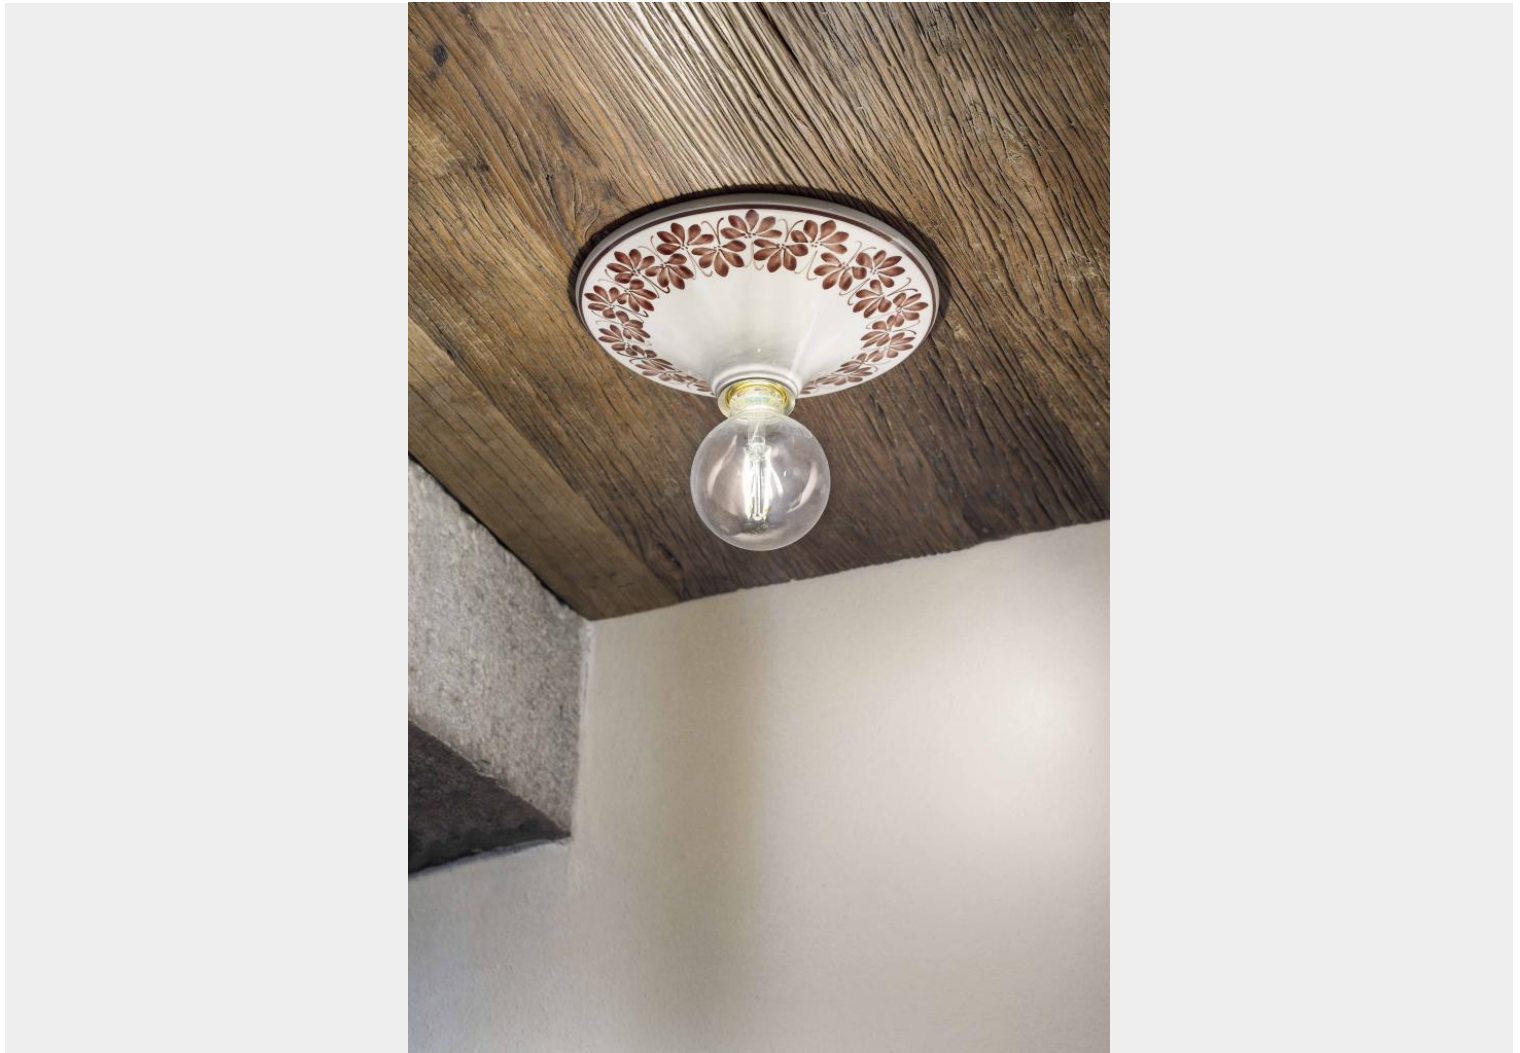

FERROLUCE CLASSIC PLAFONIERA TRIESTE C134 - D.25

~~€ 196,00~~ € 151,00

Plafoniera 1 luce diam.25 - h.9 cm. in ceramica bianca lucida con decoro 28DEC-WOM.
Dalla particolare forma conica e lampadina a vista, è indicata per illuminare ingressi, corridoi, piccoli ambienti e per avere una luce diretta sui piani da lavoro e sulla penisola di una cucina o sul tavolo da pranzo.

DESCRIZIONE PRODOTTO

Plafoniera 1 luce diam.25 - h.9 cm. in ceramica bianca lucida con decoro 28DEC-WOM.

Dalla particolare forma conica e lampadina a vista, è indicata per illuminare ingressi, corridoi, piccoli ambienti e per avere una luce diretta sui piani da lavoro e sulla penisola di una cucina o sul tavolo da pranzo.