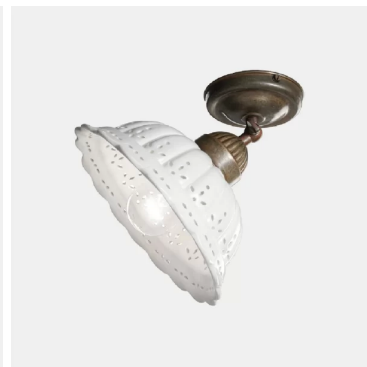

IL FANALE ANITA SOSPENSIONE 1 LUCE CON SALISCENDI 061.12.OC

€ 404,00

Anita sospensione 1 luce con particolari in ottone e diffusore in ceramica. Dimensioni : diametro cm.42 Altezza massima cm.180, altezza minima 80 cm. Altezza regolabile grazie al saliscendi

GALLERIA IMMAGINI

DESCRIZIONE PRODOTTO

Anita sospensione 1 luce con particolari in ottone e diffusore in ceramica. Dimensioni : diametro cm.42. altezza massima cm.180, altezza minima 80 cm.

Se hai un soggiorno o una cucina arredate in stile rustico o country, questa lampada è perfetta per illuminare i tuoi ambienti. La puoi installare sopra un tavolo oppure al centro della stanza per avere una luce calda e diffusa. Inoltre, grazie al **saliscendi**, potrai regolare l'altezza come desideri.

Peso	5 kg
Diametro (cm)	42
Altezza	max 180 cm
Luci	1 max 77W E27
Finiture	Ottone
Tipologia	Sospensione
Ambiente	Taverna , Soggiorno , Cucina
Stile	Country , Industrial chic , Rustico
Produttore	Il Fanale
Prodotto pronto in	30 giorni

Invia

TI POTREBBERO INTERESSARE

**[Il Fanale Anita
piantana 1 luce
061.53.OC](#)**

**[Il Fanale Anita
lumetto 1 luce
061.52.OC](#)**

**[Il Fanale Anita
applique 1 luce
061.37.OC](#)**

**[Il Fanale Anita
plafoniera 1 luce
061.23.OC](#)**