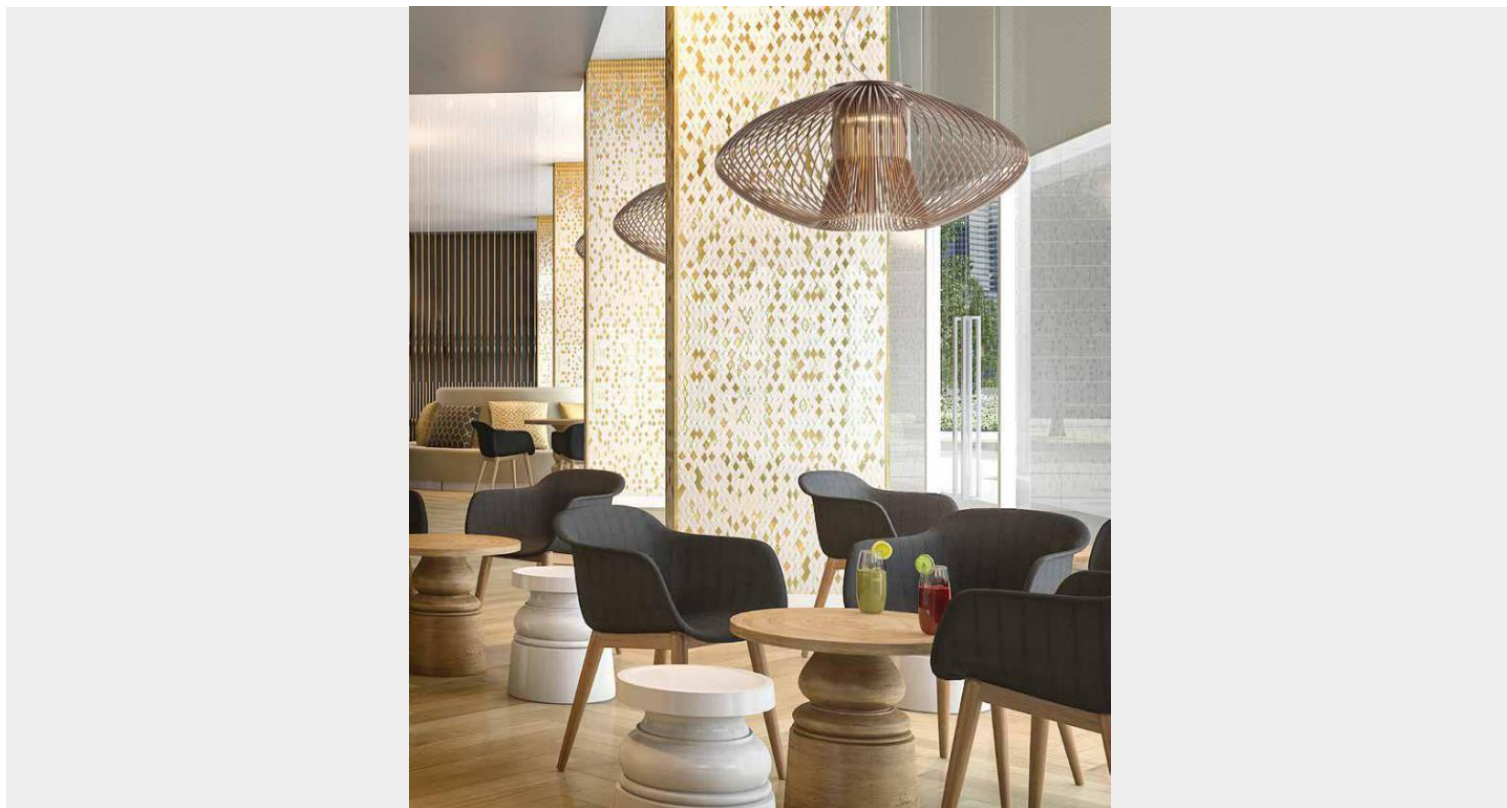

## **SOSPENSIONE 1 LUCE 240.065.04- IMPOSSIBLE - METAL LUX**

**€ 680,00 - € 884,00**

Sospensione 1 luce in metallo disponibile in quattro finiture : bianco verniciato, nero verniciato, brunito verniciato e oro verniciato. La sospensione ha un diametro di cm.65 e un'altezza regolabile massimo di cm.220

Una sospensione moderna indicata per illuminare ed arredare soggiorni, camere da letto, cucine arredate in stile moderno.

A seconda della grandezza della stanza da illuminare, puoi scegliere tra tre diametri : cm.65, cm.85 e cm.105.