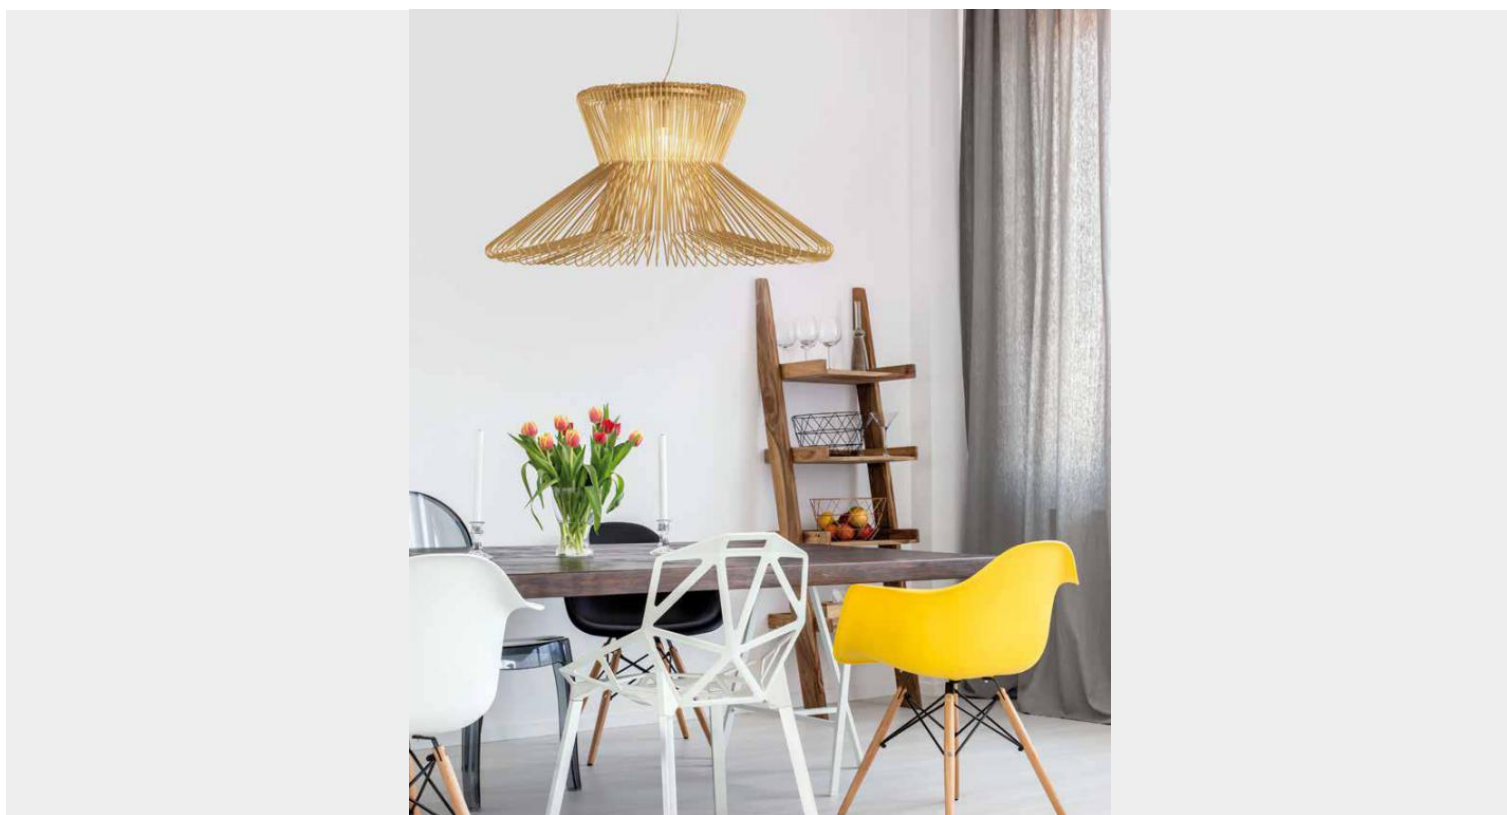

## **SOSPENSIONE 1 LUCE 241.085.05- IMPOSSIBLE - METAL LUX**

**€ 1.529,00 - € 1.919,00**

Sospensione 1 luce in metallo disponibile in quattro finiture : bianco verniciato, nero verniciato, brunito verniciato e oro verniciato. La sospensione ha un diametro di cm.85 e un'altezza regolabile massimo di cm.230

Una bella lampada a sospensione che dona un tocco di personalità al tuo ambiente. La consigliamo per illuminare il tavolo da pranzo, una spaziosa e moderna cucina, ma anche una camera da letto. Grazie alle diverse finiture disponibili la puoi abbinare con i colori dei tuo arredamento