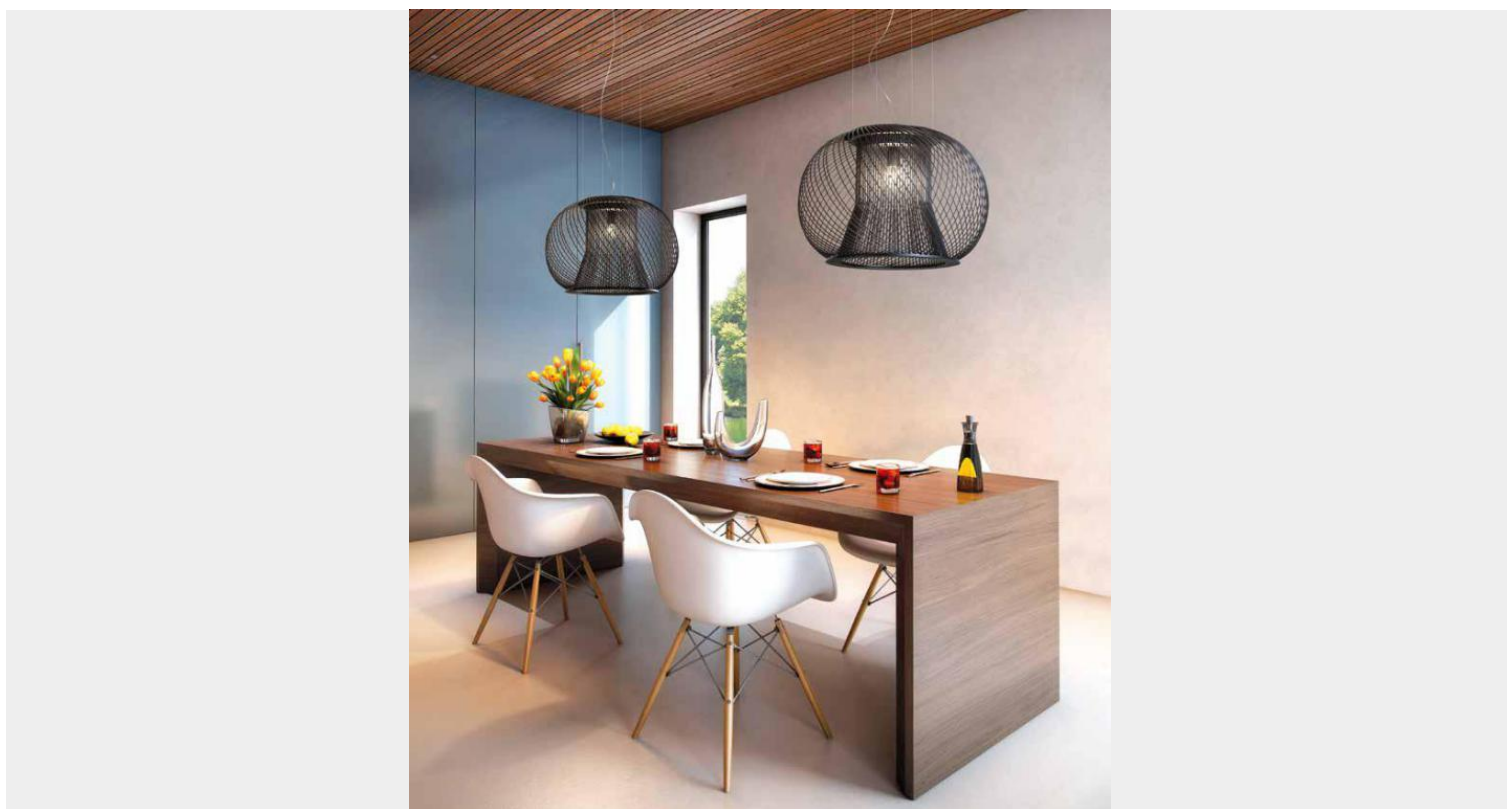

SOSPENSIONE 1 LUCE 242.065.03- IMPOSSIBLE - METAL LUX

€ 1.469,00 - € 1.953,00

Sospensione 1 luce in metallo disponibile in quattro finiture : bianco verniciato, nero verniciato, brunito verniciato e oro verniciato. La sospensione ha un diametro di cm. 65 e un'altezza regolabile massimo di cm.340

Una lampada a sospensione eccentrica, perfetta per illuminare il tavolo da pranzo, una spaziosa e moderna cucina, ma anche una camera da letto. Grazie alle diverse finiture disponibili la puoi abbinare con i colori dei tuo arredamento
Sono disponibili due diametri : cm.45 e cm. 65

Una lampada a sospensione eccentrica, perfetta per illuminare il tavolo da pranzo, una spaziosa e moderna cucina, ma anche una camera da letto. Grazie alle diverse finiture disponibili la puoi abbinare con i colori dei tuo arredamento