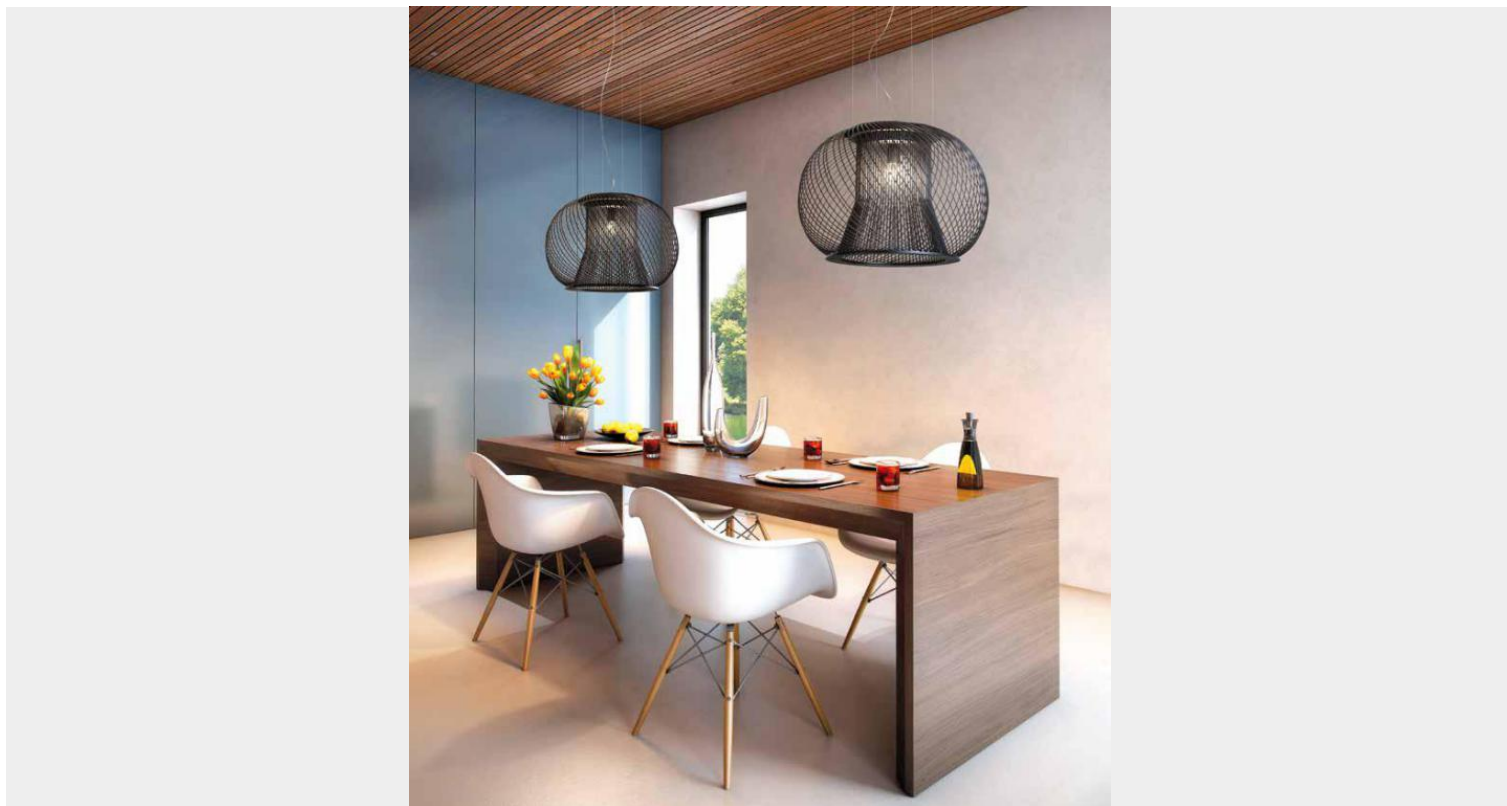

SOSPENSIONE 1 LUCE 242.065.03- IMPOSSIBLE - METAL LUX

€ 1.868,00 - € 2.483,00

Sospensione 1 luce in metallo disponibile in quattro finiture : bianco verniciato, nero verniciato, brunito verniciato e oro verniciato. La sospensione ha un diametro di cm. 65 e un'altezza regolabile massimo di cm.340

Una lampada a sospensione eccentrica, perfetta per illuminare il tavolo da pranzo, una spaziosa e moderna cucina, ma anche una camera da letto. Grazie alle diverse finiture disponibili la puoi abbinare con i colori dei tuo arredamento
Sono disponibili due diametri : cm.45 e cm. 65

Una lampada a sospensione eccentrica, perfetta per illuminare il tavolo da pranzo, una spaziosa e moderna cucina, ma anche una camera da letto. Grazie alle diverse finiture disponibili la puoi abbinare con i colori dei tuo arredamento