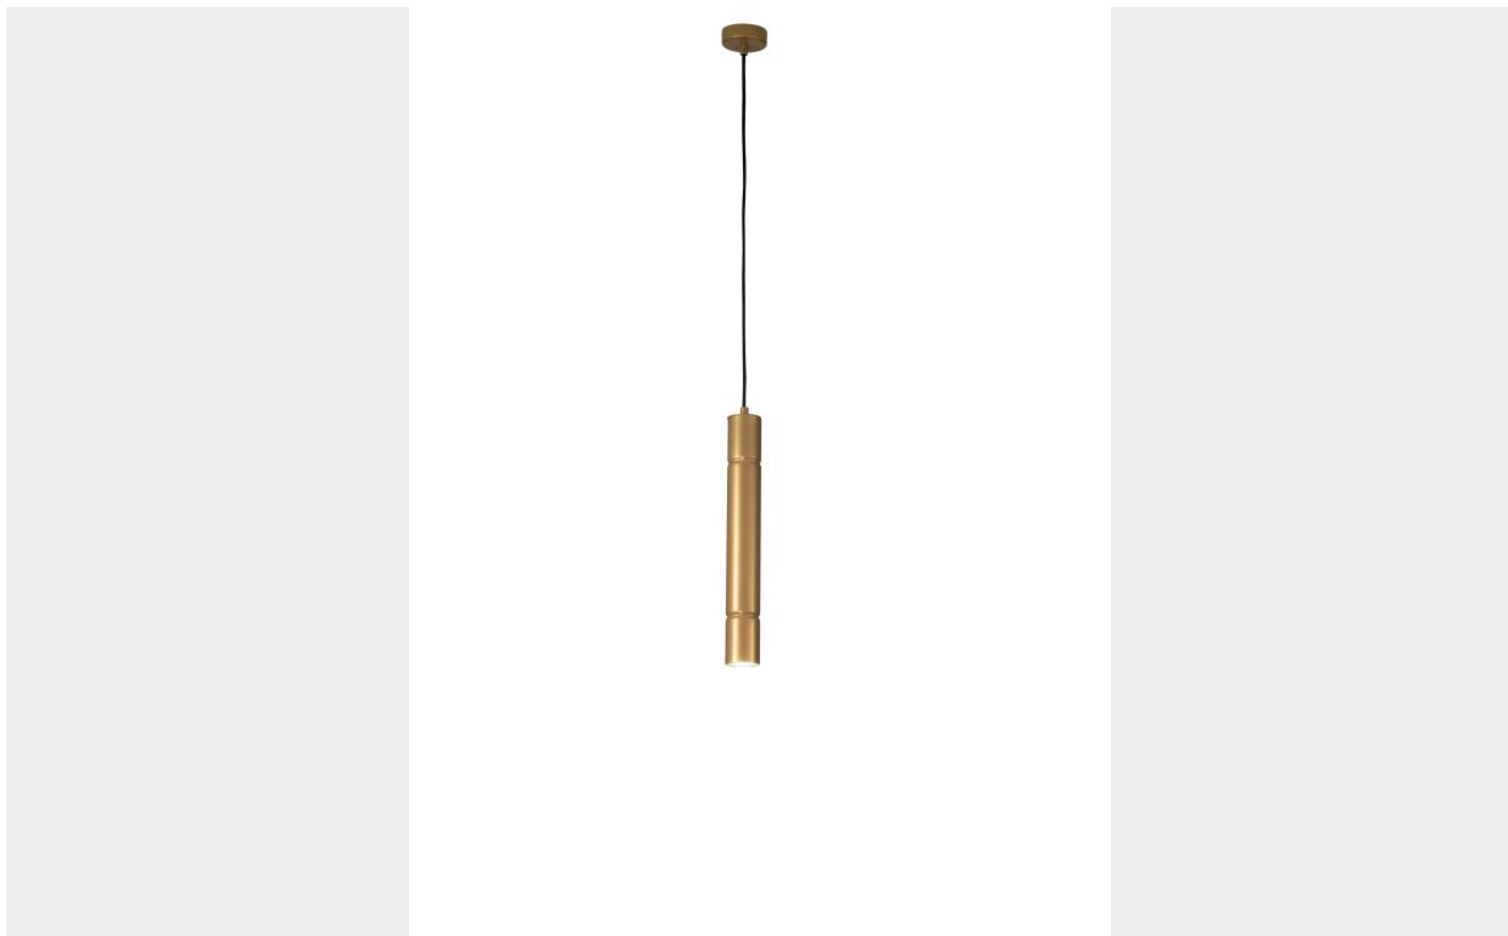

## SOSPENSIONE 1 LUCE - 268.511.05 TURBO METAL LUX

**€ 139,00**

Sospensione Turbo 1 luce in metallo disponibile in 4 finiture: bianco verniciato, nero verniciato, brunito verniciato e oro verniciato.

Una lampada a sospensione dalla linea semplice, indicata per avere una luce diretta su un tavolo, una penisola o per illuminare una zona del soggiorno. Si possono usare anche due o più sospensioni per un ambiente più luminoso

Turbo è una collezione indicata per ambienti raffinati e moderni che regala al vostro ambiente

un tocco di personalità e originalità. Una serie completa composta da applique, sospensioni, plafoniere e lampade da tavolo di varie dimensioni.

**CODICE:** 268.511 | **Categorie:** [Illuminazione interni](#), [Lampade a sospensione e lampadari a sospensione](#), [Novità](#) | **tag:** [sospensione metallo](#), [sospensione soggiorno](#)

## DESCRIZIONE PRODOTTO

Sospensione Turbo 1 luce in metallo disponibile in 4 finiture: bianco verniciato, nero verniciato, brunito verniciato e oro verniciato.

Una lampada a sospensione dalla linea semplice, indicata per avere una luce diretta su un tavolo, una penisola o per illuminare una zona del soggiorno. Si possono usare anche due o più sospensioni per un ambiente più luminoso