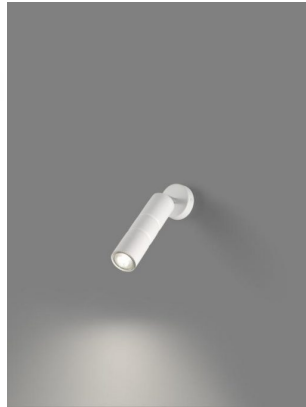

## SOSPENSIONE 1 LUCE - 268.511.05 TURBO METAL LUX

**€ 139,00**

Sospensione Turbo 1 luce in metallo disponibile in 4 finiture: bianco verniciato, nero verniciato, brunito verniciato e oro verniciato.

Una lampada a sospensione dalla linea semplice, indicata per avere una luce diretta su un tavolo, una penisola o per illuminare una zona del soggiorno. Si possono usare anche due o più sospensioni per un ambiente più luminoso

## DESCRIZIONE PRODOTTO

Sospensione Turbo 1 luce in metallo disponibile in 4 finiture: bianco verniciato, nero verniciato, brunito verniciato e oro verniciato.

Una lampada a sospensione dalla linea semplice, indicata per avere una luce diretta su un tavolo, una penisola o per illuminare una zona del soggiorno. Si possono usare anche due o più sospensioni per un ambiente più luminoso

**INFORMAZIONI AGGIUNTIVE**

<b>Peso</b>	1,2 kg
<b>Dimensioni</b>	<a href="#">Diametro cm.5</a>
<b>Altezza</b>	<a href="#">Max cm.110</a>
<b>Finiture</b>	<a href="#">brunito verniciato</a> , <a href="#">oro verniciato</a> , <a href="#">bianco</a> , <a href="#">nero</a>
<b>Tipologia</b>	<a href="#">Sospensione</a>
<b>Produttore</b>	<a href="#">Metal Lux</a>
<b>Prodotto pronto in</b>	<a href="#">30 giorni</a>
<b>Garanzia del produttore</b>	<a href="#">24 mesi</a>
<b>Ambiente</b>	<a href="#">Soggiorno</a> , <a href="#">Sala</a> , <a href="#">Cucina</a> , <a href="#">Camera da letto</a>
<b>Stile</b>	<a href="#">Moderno</a> , <a href="#">Contemporaneo</a> , <a href="#">Minimal</a>

## TI POTREBBERO INTERESSARE

[Applique 2 luci -  
268.102.04 Turbo -  
Metal Lux](#)

[Plafoniera 1 luce -  
268.401.04 Turbo -  
Metal Lux](#)

[Plafoniera/applique  
1 luce - 268.301.02  
Turbo - Metal Lux](#)