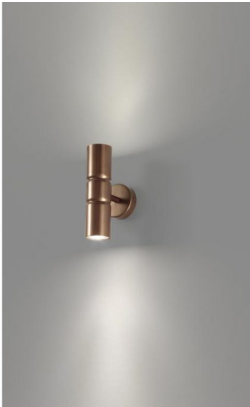

TI POTREBBERO INTERESSARE

[Applique 2 luci -
268.102.04 Turbo -
Metal Lux](#)

[Plafoniera 1 luce -
268.401.04 Turbo -
Metal Lux](#)