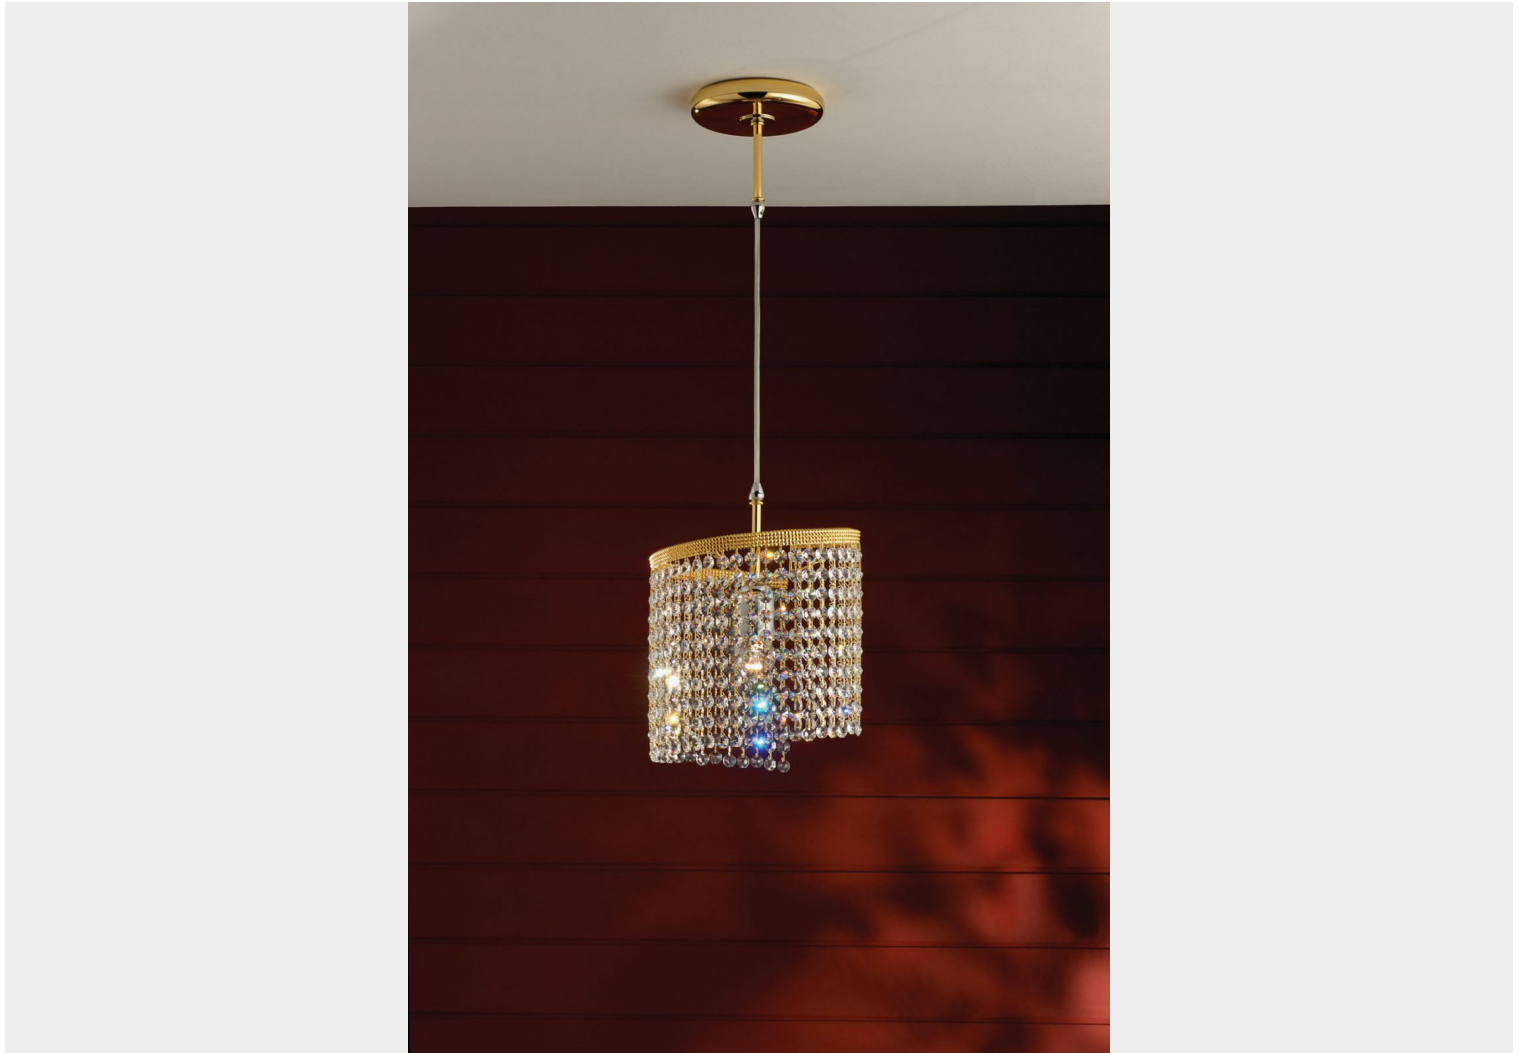

**SOSPENSIONE 1 LUCE ORO LUCIDO E CRISTALLO -1021/S - CONTEMPORARY -  
ARREDOLUCE**

**€ 320,00**

Sospensione 1 luce in metallo , finitura oro 24kt , con ottagononi in cristallo.  
Consigliato per ambienti moderni, classici-moderni .  
Altezza regolabile, max. 90 cm.

La sospensione può essere personalizzata per finiture (oro 24Kt e cromo).

A completamento della serie sono disponibili plafoniere di dimensioni e di forme diverse, sospensioni, applique, lampade da tavolo e piantane

**CODICE:** 1021/S | **Categorie:** [Illuminazione interni](#), [Lampade a sospensione e lampadari a sospensione](#) | **tag:** [sospensione swarovski](#), [sospensione con cristallo](#)

### DESCRIZIONE PRODOTTO

Sospensione 1 luce in metallo , finitura oro 24kt , con ottagononi in cristallo.

Consigliato per ambienti moderni, classici-moderni .

Altezza regolabile, max. 90 cm.

La sospensione può essere personalizzata per finiture (oro 24Kt e cromo).