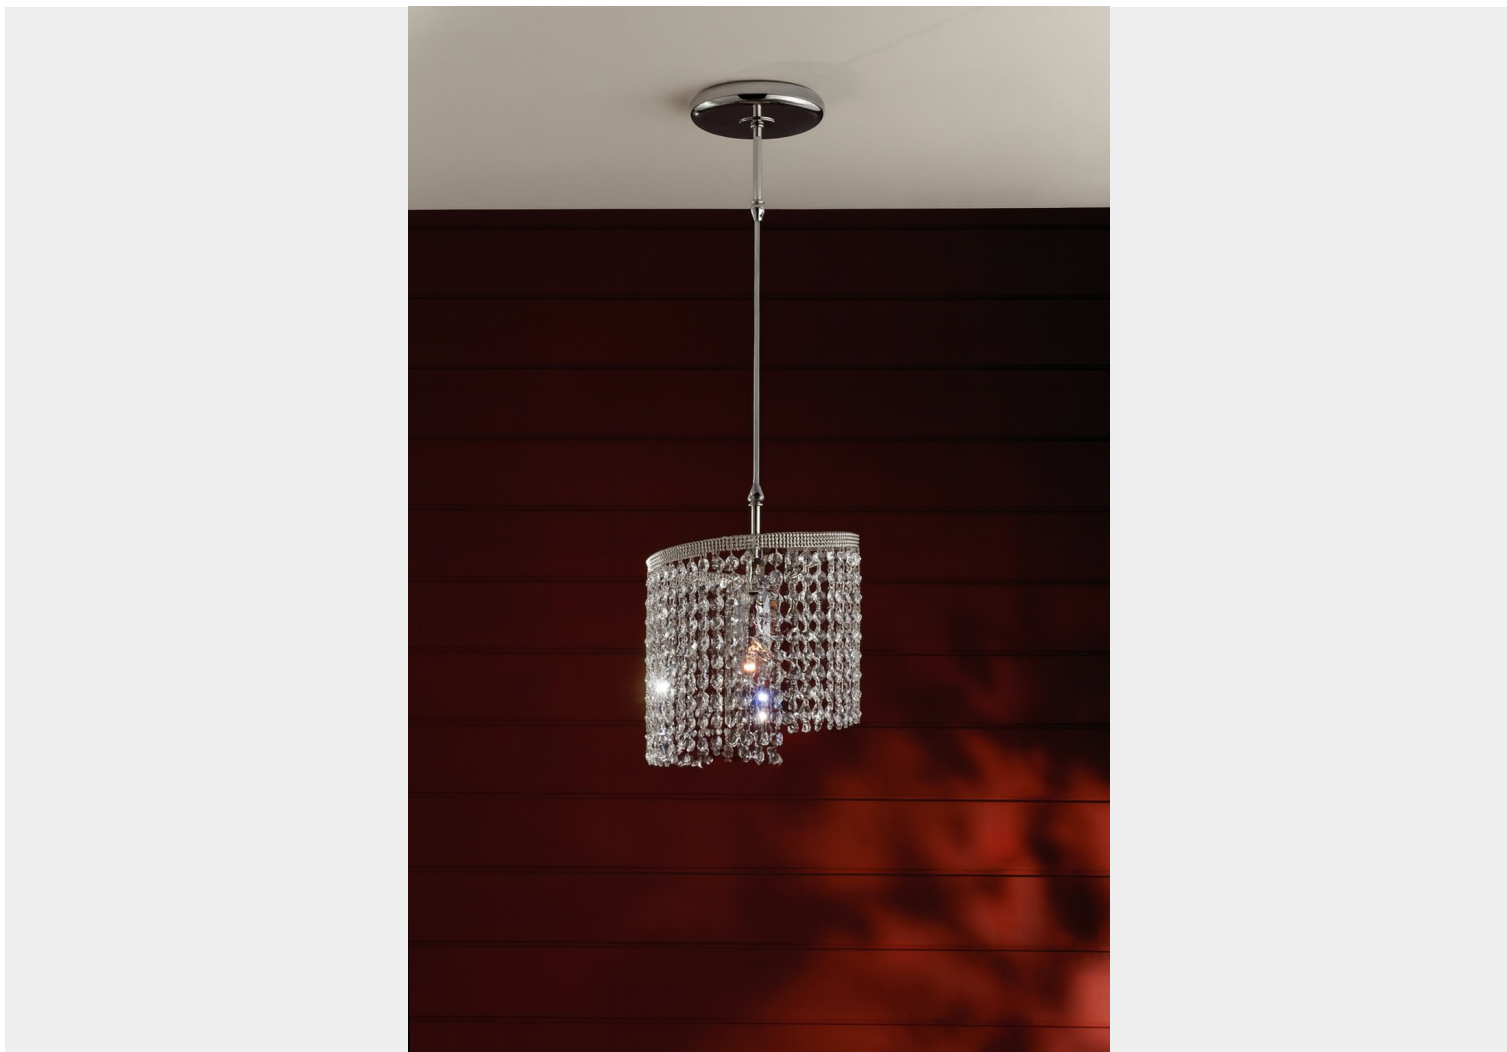

ARREDOLUCE SOSPENSIONE 1 LUCE CROMO E CRISTALLO 1021/S

~~€ 280,00~~ **€ 140,00**

Design moderno ed eleganza senza tempo si incontrano in questa **sospensione a 1 luce** in **metallo con finitura cromo lucido**, impreziosita da una cascata di **ottagoni in cristallo trasparente** che riflettono la luce con brillantezza e raffinatezza.

DESCRIZIONE PRODOTTO

Design moderno ed eleganza senza tempo si incontrano in questa **sospensione a 1 luce in metallo con finitura cromo lucido**, impreziosita da una cascata di **ottagoni in cristallo trasparente** che riflettono la luce con brillantezza e raffinatezza.

Il colore **cromo** esalta il carattere contemporaneo della lampada, rendendola perfetta per ambienti dallo stile **moderno o classico-moderno**, dove ogni dettaglio contribuisce a creare un'atmosfera luminosa e sofisticata.

Caratteristiche tecniche:

- **Materiale:** Metallo e cristallo
- **Finitura:** cromo
- **Diffusore:** Catene di ottagoni in cristallo trasparente
- **Stile:** Moderno / Classico-moderno
- **Altezza regolabile:** Max 90 cm
- **Ambienti consigliati:** Soggiorno, sala da pranzo, camera da letto
- **Installazione:** Sospensione a soffitto