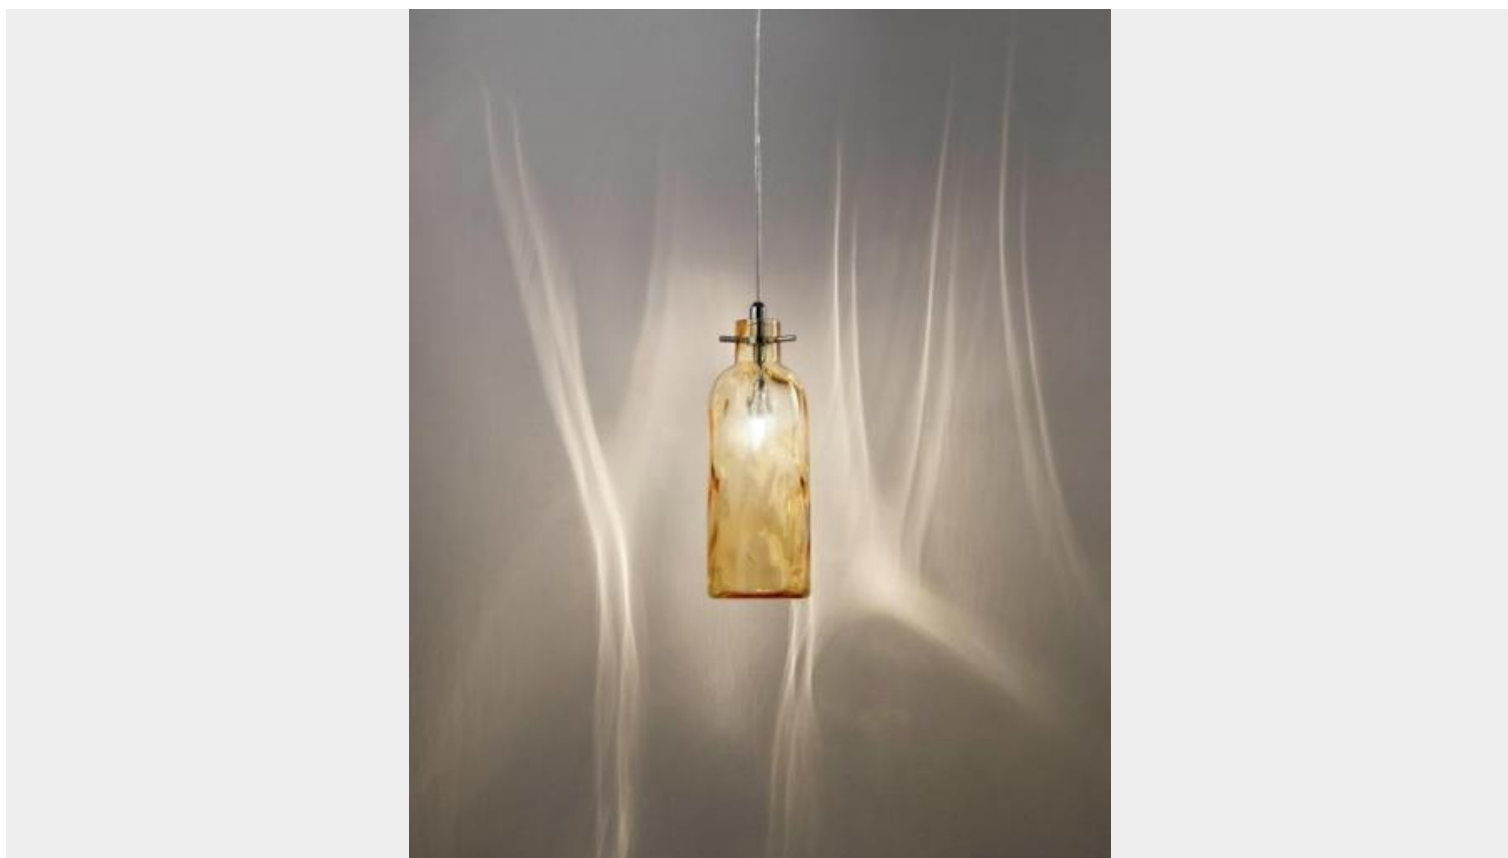

SOSPENSIONE 1 LUCE - 2762 - BOSSA NOVA - SELENE

€ 216,00

Sospensione 1 luce in vetro soffiato ambra a forma di bottiglia.

Ideale per avere una luce diretta su tavoli e piani da lavoro in cucina , per illuminare ingressi, corridoi o piccoli ambienti.

La collezione Bossa Nova è composta da sospensioni e lampade da tavolo a forma di bottiglia in vari colori in vetro soffiato. Grazie alla famosa miscela vetrificabile di sabbia, soda e polvere di minerali della antica tradizione muranese, si ottengono prodotti in vetro di grande qualità e dai colori luminosi e trasparenti.

GALLERIA IMMAGINI

DESCRIZIONE PRODOTTO

Sospensione 1 luce in vetro soffiato ambra a forma di bottiglia.

Ideale per avere una luce diretta su tavoli e piani da lavoro in cucina , per illuminare ingressi, corridoi o piccoli ambienti.