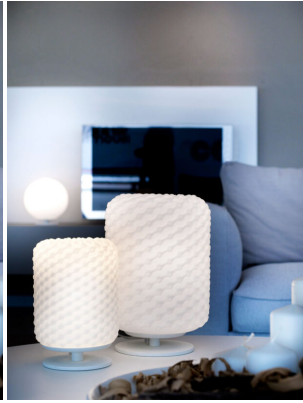

TI POTREBBERO INTERESSARE

[Lampada da tavolo
1 luce - 2775-
Selene Domino](#)