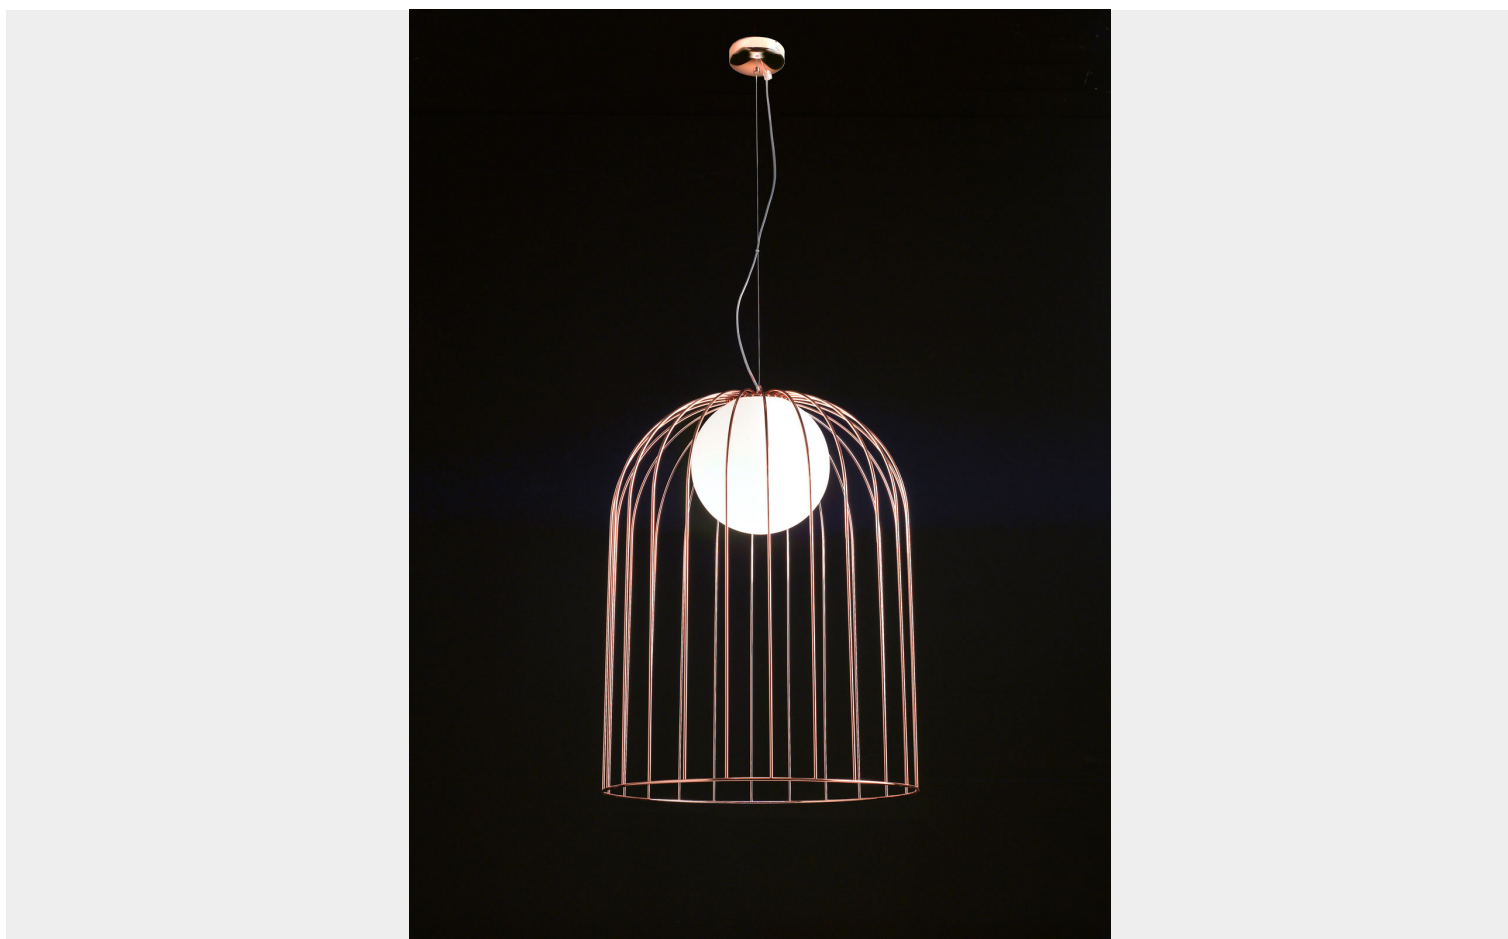

## SOSPENSIONE 1 LUCE - 1095 - KLUVÌ - SELENE ILLUMINAZIONE

**€ 726,00 - € 788,00**

Eclettica sospensione 1 luce, finitura rame galvanico e diffusore sferico in vetro bianco latte. Dalle linee essenziali e moderne, è particolarmente indicata per illuminare soggiorni e sale da pranzo, cucine e piani di lavoro, ingressi arredati in stile shabby chic e industrial chic.

Sono disponibili sospensioni e lumi di diverso diametro, finiture in cromo e ruggine. Dimensioni della gabbia metallica : diametro cm. 54- h. cm.70 . L'altezza della sospensione è regolabile, max 200 cm.

**CODICE:** 1095 | **Categorie:** [Lampade a sospensione e lampadari a sospensione](#), [Illuminazione interni](#) |  
**tag:** [sospensione design](#)

### DESCRIZIONE PRODOTTO

Eclettica sospensione 1 luce, finitura rame galvanico e diffusore sferico in vetro bianco latte. Dalle linee essenziali e moderne, è particolarmente indicata per illuminare soggiorni e sale da pranzo,