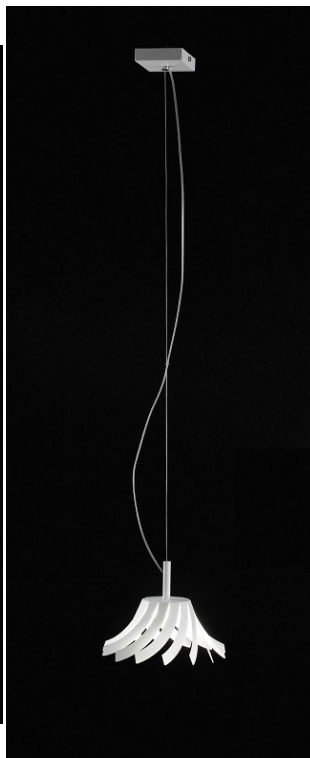

SOSPENSIONE 1 LUCE - 1054 - PANAMA SELENE

€ 453,00

Sospensione 1 luce in metallo finitura bianco, diam. cm.60 e altezza regolabile max.150 cm.

Per illuminare soggiorni, sale da pranzo, camere da letto arredate in stile moderno

La collezione Panama è ispirata alla natura; il paralume richiama il famoso cappello Panama che veniva fatto intrecciando le fibre della palma nana. La forma del paralume è ottenuta dal taglio laser di una lamiera di metallo, generando una ampia falda sfrangiata

DESCRIZIONE PRODOTTO

Sospensione 1 luce in metallo finitura bianco, diam. cm.60 e altezza regolabile max.150 cm.

Per illuminare soggiorni, sale da pranzo, camere da letto arredate in stile moderno

La collezione Panama è ispirata alla natura; il paralume richiama il famoso cappello Panama che veniva fatto intrecciando le fibre della palma nana. La forma del paralume è ottenuta dal taglio laser di una lamiera di metallo, generando una ampia falda sfrangiata

Invia

TI POTREBBERO INTERESSARE

[Lume 1 luce - 1056 - Panama - Selene illuminazione](#)

[Sospensione 1 luce - 1053 - Panama - Selene](#)

[Sospensione 1 luce - 1052 - Panama - Selene](#)