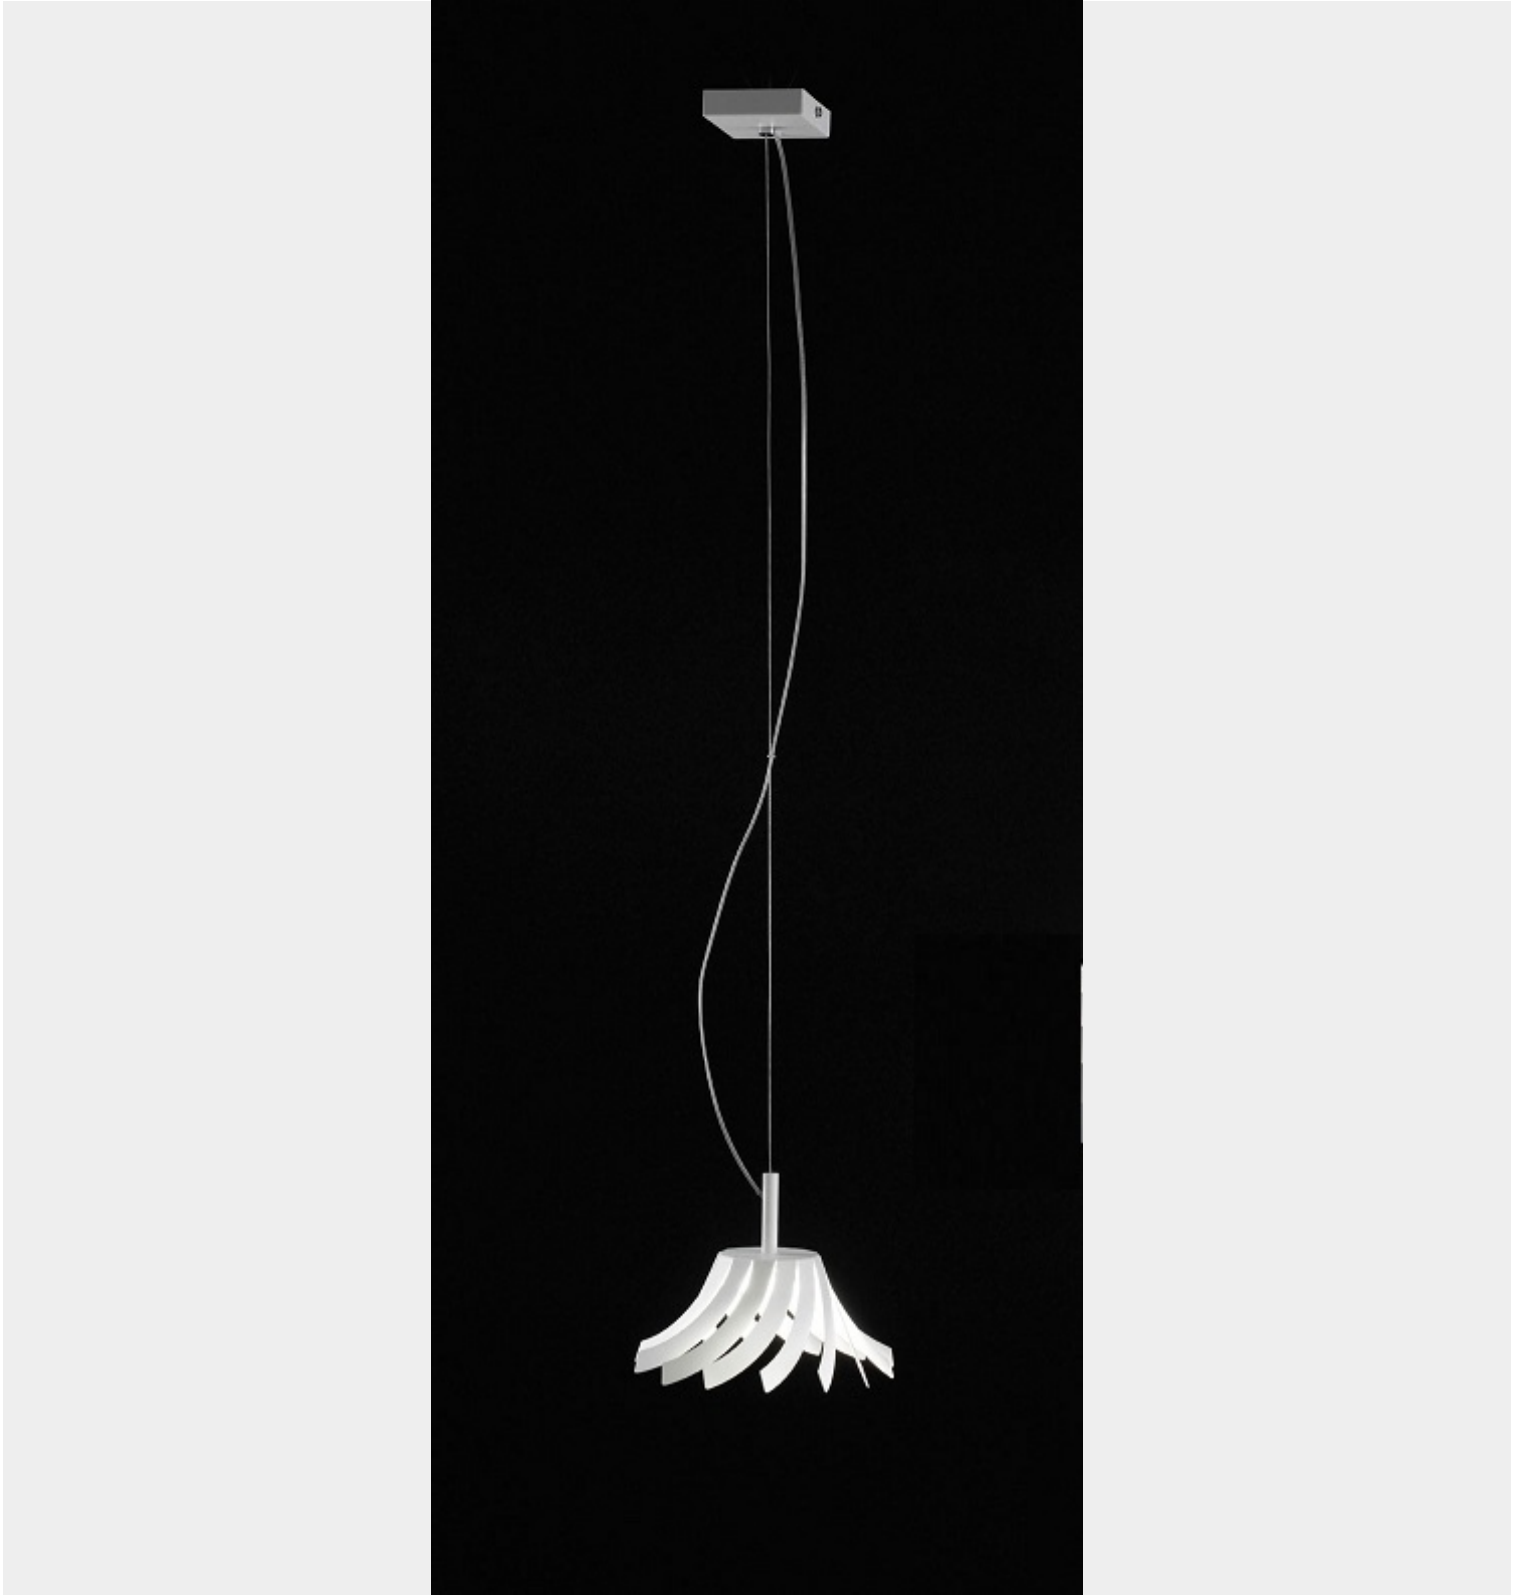

SOSPENSIONE 1 LUCE - 1052 - PANAMA - SELENE

€ 197,00

Sospensione 1 luce in metallo finitura bianco, diam. cm.20 e altezza regolabile max.150 cm. Ideale per illuminare piccoli ambienti e zone di passaggio, o per avere una luce diretta su piani da lavoro in cucina. E' perfetta in un ambiente moderno e raffinato.

La collezione Panama è ispirata alla natura; il paralume richiama il famoso cappello Panama che veniva fatto intrecciando le fibre della palma nana. La forma del paralume è ottenuta dal taglio laser di una lamiera di metallo, generando una ampia falda sfrangiata
A completamento della serie lampade di dimensioni diverse, applique e sospensioni

CODICE: 1052 | **Categorie:** [Lampade a sospensione e lampadari a sospensione](#), [Illuminazione interni](#) | **tag:** [sospensione design](#)

GALLERIA IMMAGINI

DESCRIZIONE PRODOTTO

Sospensione 1 luce in metallo finitura bianco, diam. cm.20 e altezza regolabile max.150 cm. Ideale per illuminare piccoli ambienti e zone di passaggio, o per avere una luce diretta su piani da lavoro in cucina. E' perfetta in un ambiente moderno e raffinato.

La collezione Panama è ispirata alla natura; il paralume richiama il famoso cappello Panama che veniva fatto intrecciando le fibre della palma nana. La forma del paralume è ottenuta dal taglio laser di una lamiera di metallo, generando una ampia falda sfrangiata