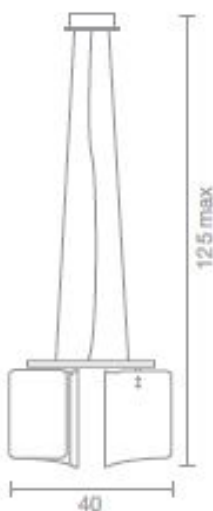

SOSPENSIONE 2 LUCI - 0383/2 - PAPIRO - SELENE

€ 394,00

Sospensione asta 2 luci con struttura in metallo cromo e diffusore satinato. L'altezza massima è di cm.125, regolabile. La lunghezza della sospensione è di cm. 40.

Nell'immagine, la sospensione a 4 luci, fare riferimento al disegno tecnico per visualizzare il prodotto

CODICE: 0383/2 | **Categorie:** [Lampade a sospensione e lampadari a sospensione](#), [Illuminazione interni](#) |
tag: [sospensione vetro](#)

GALLERIA IMMAGINI

ART. 0383/2

Sospensione / Suspension
Suspension / Hängeleuchte

40x14 cm - 15"75x5"51
H.125 cm max - H.49"21 max

DESCRIZIONE PRODOTTO

Sospensione asta 2 luci con struttura in metallo cromo e diffusore satinato. L'altezza massima è di cm.125, regolabile. La lunghezza della sospensione è di cm. 40.

| | |
|---------------------------|--|
| Diametro (cm) | = |
| Dimensioni | 40 x 14 cm - Hmax 125 cm |
| Luci | 70W E27 |
| Tipologia | Sospensione |
| Prodotto pronto in | 30 giorni |
| Ambiente | Soggiorno , Sala , Camera da letto |
| Stile | Moderno , Contemporaneo |