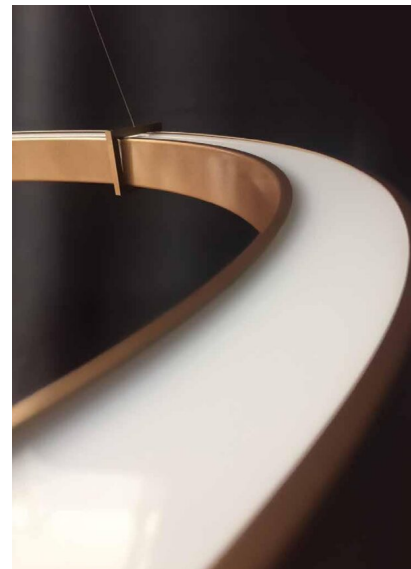

SOSPENSIONE 269.080.04 - ORBITA METAL LUX

€ 1.130,00 - € 1.748,00

Sospensione Led in metallo verniciato disponibile in due finiture : verniciato brunito e verniciato oro.

La sua particolare forma da anello richiama lo spazio, da qui il nome della collezione Orbita. Una collezione dalle linee essenziali e pulite, composta da sospensioni disponibili in tre diametri : cm.76, cm.96 e cm.116.

Grazie ai cavi di acciaio, l'altezza può essere regolata in base alle proprie necessità. L'altezza

massima è di cm. 150,

La lampada a sospensione è indicata per illuminare un soggiorno, uno studio o un locale commerciale arredati in stile moderno

DESCRIZIONE PRODOTTO

Sospensione Led in metallo verniciato disponibile in due finiture : verniciato brunito e verniciato oro.

La sua particolare forma da anello richiama lo spazio, da qui il nome della collezione Orbita. Una

La lampada a sospensione è indicata per illuminare un soggiorno, uno studio o un locale commerciale arredati in stile moderno

INFORMAZIONI AGGIUNTIVE

Peso	4 kg
Dimensioni	Diametro cm.116 , Diametro cm.76 , Diametro cm.96
Altezza	Altezza diffusore : 5 cm , Altezza max sospensione 150 cm
Luci	LuceLed 2700 k
Diffusore	brunito verniciato, oro verniciato
Tipologia	Sospensione
Prodotto pronto in	30 giorni
Produttore	Metal Lux
Garanzia del produttore	24 mesi
Ambiente	Soggiorno , Sala , Studio , Negozio
Stile	Moderno , Contemporaneo , Classico-moderno