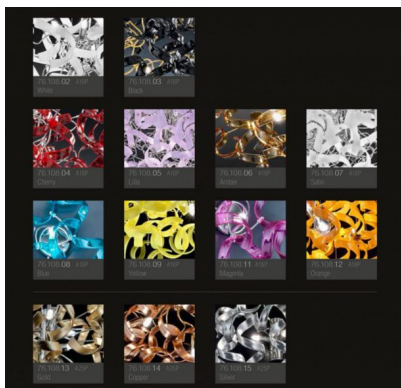

Immagine	SKU	Stock Status	Stock Quantity	Descrizione	Colore	Prezzo
	205.140-satinato				satinato	€ 638,00

GALLERIA IMMAGINI