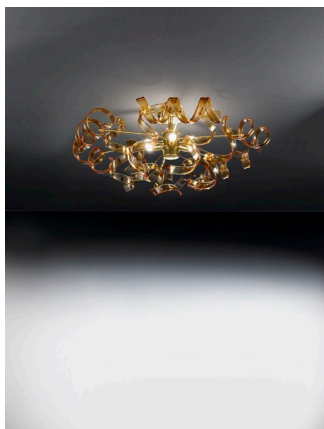

TI POTREBBERO INTERESSARE

Plafoniera 3 luci oro
- 205.340 -
Collezione Astro -
Metal Lux