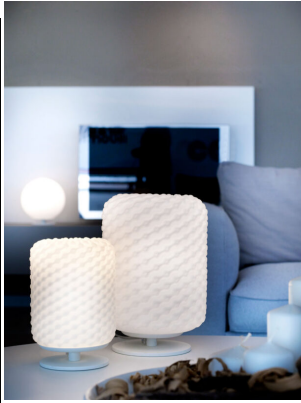

TI POTREBBERO INTERESSARE

[Lampada da tavolo
1 luce -2776 Selene
Domino](#)