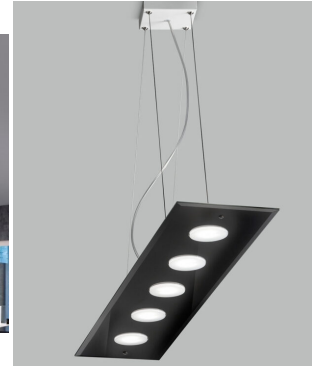

TI POTREBBERO INTERESSARE

[Plafoniera 1 luce -
259.301 - collezione
Dado - Metal Lux](#)

[Plafoniera 4 luci -
259.340 - collezione
Dado - Metal Lux](#)

[Plafoniera 5 luci -
259.350 - collezione
Dado - Metal Lux](#)

[Plafoniera 6 luci -
259.360 - collezione
Dado - Metal Lux](#)

[Sospensione 5 luci -
259.105 - collezione
Dado - Metal Lux](#)