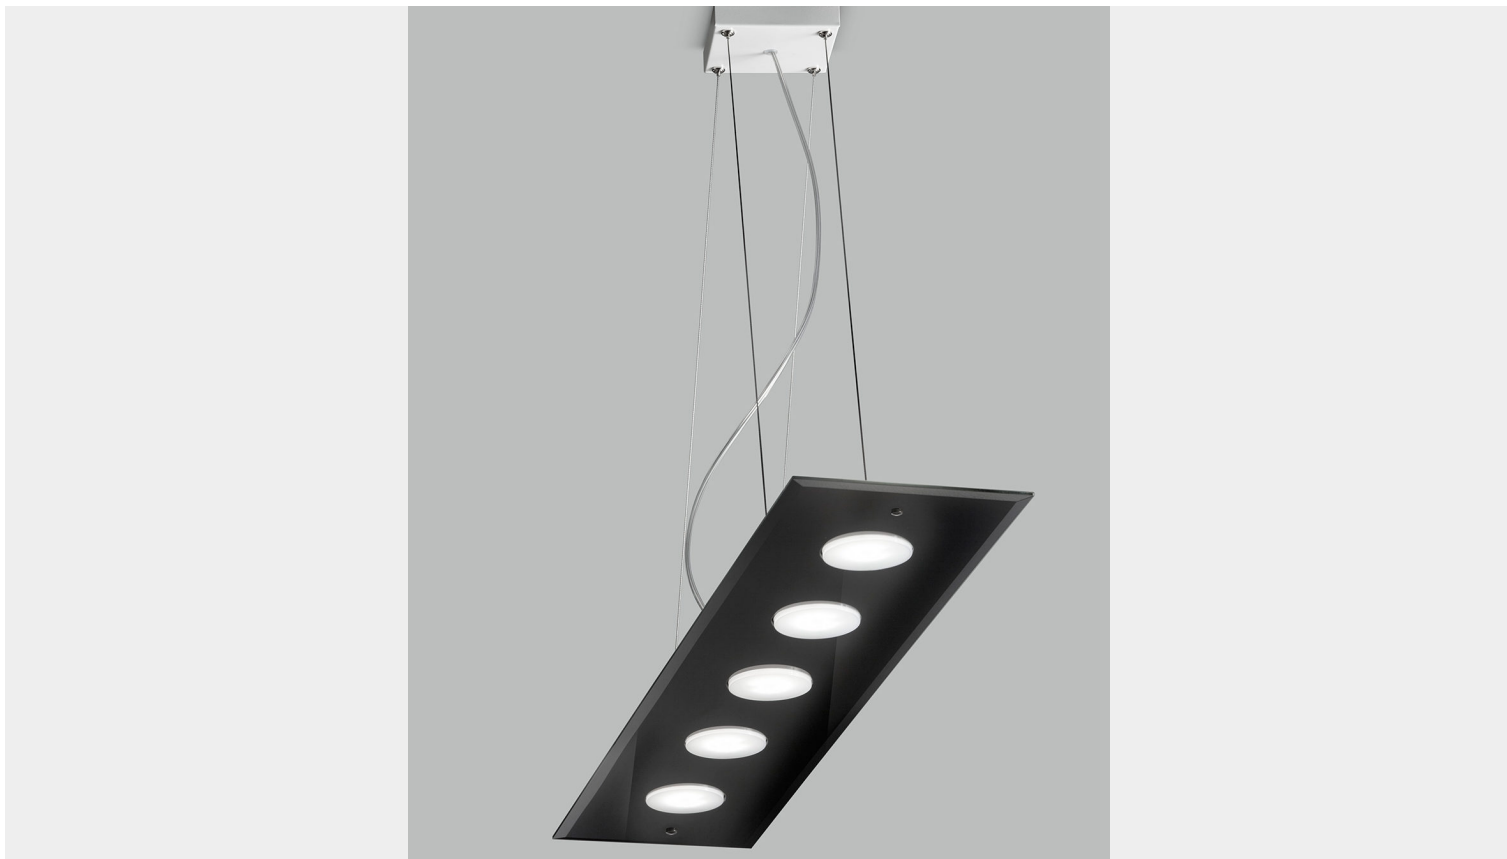

## SOSPENSIONE 5 LUCI - 259.105 - COLLEZIONE DADO - METAL LUX

**€ 392,00**

Sospensione 5 luci struttura in vetro e altezza regolabile con luce Led GX53  
Una sospensione dalla forma rettangolare adatta per illuminare un soggiorno, una cucina o un tavolo da pranzo.

Dado della Metal Lux è una collezione dal design geometrico semplice ed essenziale. Una collezione moderna che si inserisce in ogni ambiente emanando una luce avvolgente e generosa, grazie alla superficie in vetro e al Led dimmerabile .

## DESCRIZIONE PRODOTTO

Sospensione 5 luci struttura in vetro e altezza regolabile con luce Led GX53

Una sospensione dalla forma rettangolare adatta per illuminare un soggiorno, una cucina o un tavolo da pranzo.