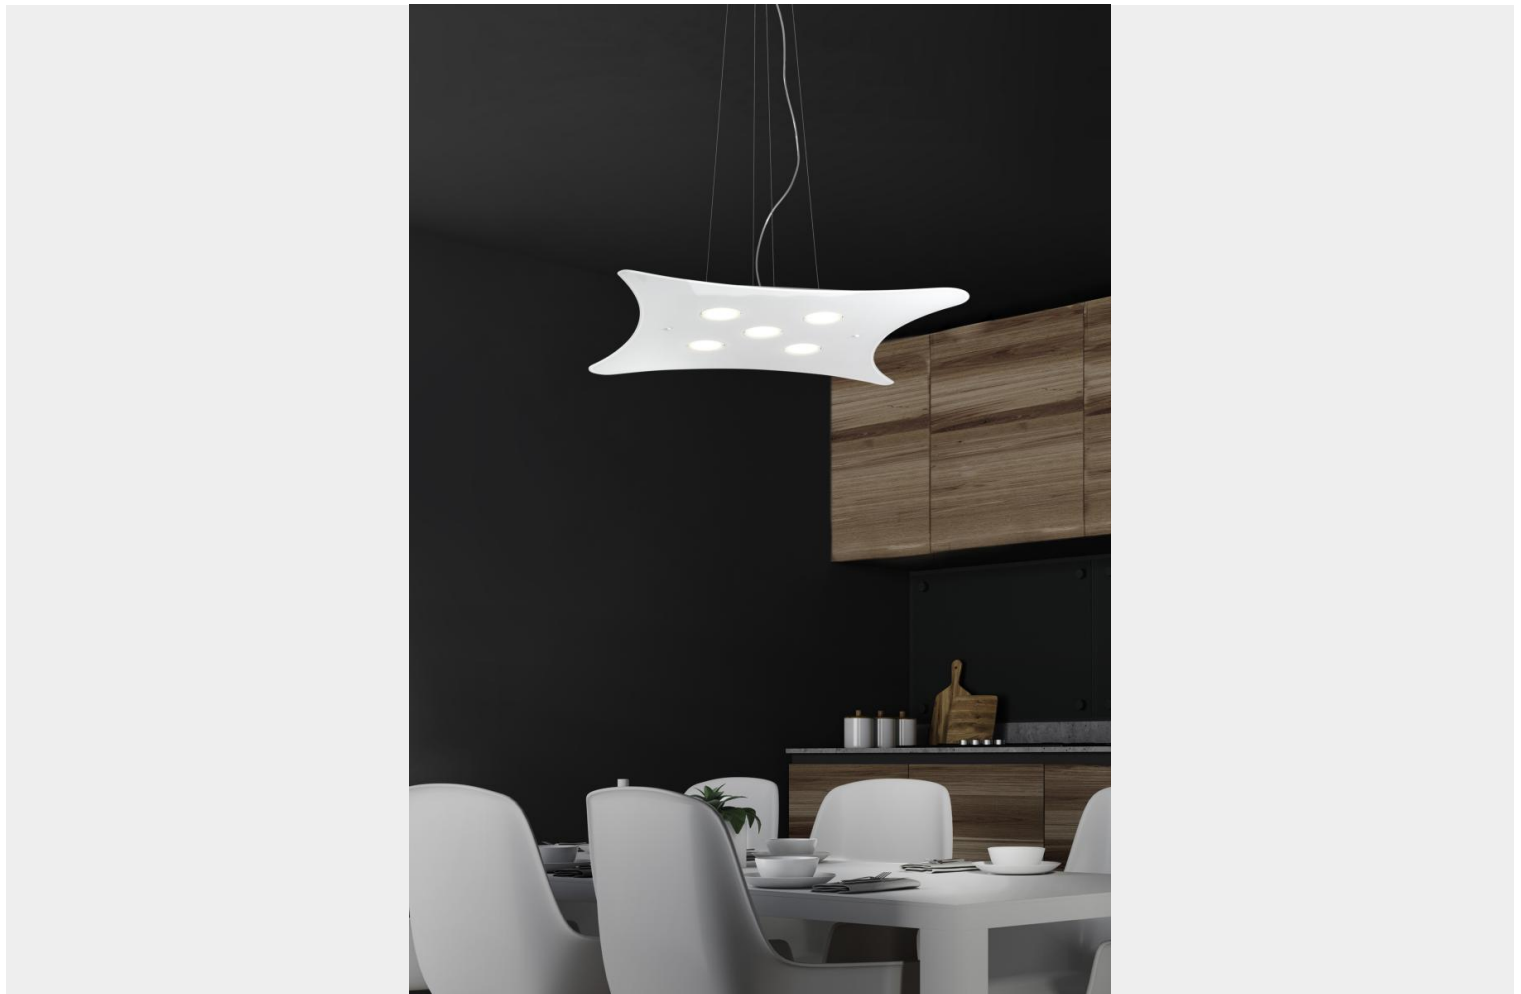

SOSPENSIONE 5 LUCI - 264.150 - MANTA - METAL LUX

€ 433,00

Manta sospensione 5 luci , struttura in vetro , altezza regolabile e luce Led GX53
Una sospensione dalla forma quadrata adatta per illuminare un soggiorno, una cucina o un tavolo da pranzo.

Manta della Metal Lux è collezione moderna che si inserisce in ogni ambiente emanando una luce avvolgente e generosa, grazie alla superficie in vetro e al Led dimmerabile .

Il vetro è disponibile nella finitura bianca (02) o nera (03)

VARIANTI

Immagine	SKU	Stock Status	Stock Quantity	Descrizione	Finiture	Prezzo
	264.150.02				vetro bianco	€ 433,00
	264.150.03				vetro nero	€ 433,00

GALLERIA IMMAGINI

DESCRIZIONE PRODOTTO

Manta sospensione 5 luci , struttura in vetro , altezza regolabile e luce Led GX53
Una sospensione dalla forma quadrata adatta per illuminare un soggiorno, una cucina o un tavolo da pranzo.