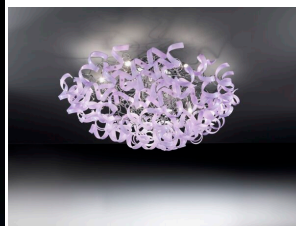

TI POTREBBERO INTERESSARE

Piantana 3 luci - cromo - 206.740
Collezione Astro - Metal Lux

Sospensione 1 luce - cromo - 206.511
Collezione Astro - Metal Lux

Sospensione 1 luce - cromo - 206.501
Collezione Astro - Metal Lux