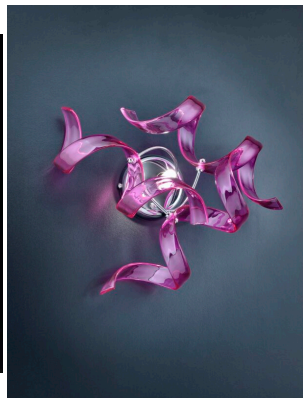

Plafoniera 1 luce cromo 206.301
Collezione Astro - Metal Lux

Sospensione 1 luce cromo 206.221
Collezione Astro - Metal Lux

Lume 3 luci - 206.123- Collezione Astro - Metal Lux

**Lume 1 luce -
206.121- Collezione
Astro - Metal Lux**

**Applique 2 luci in
cromo - 206.102 -
Collezione Astro -
Metal Lux**

**Applique 1 luce in
cromo - 206.101 -
Collezione Astro -
Metal Lux**