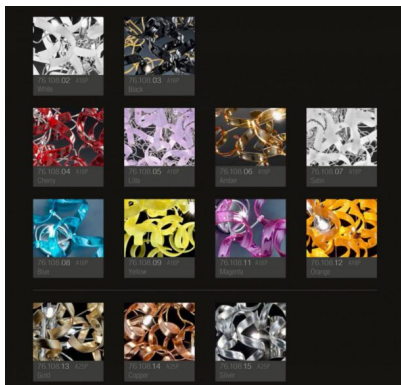

- cristallo (01),
- Colorati: bianco (02) , nero (03) , rosso (04), lilla (05), ambra (06) , satinato (07), blu (08), giallo (09), magenta (11), arancione (12)
- cristallo decorato a foglia oro,(13), foglia rame (14) foglia argento (15)

Vi invitiamo a specificare il colore nella nota del cliente.

Il prezzo varia a seconda del tipo di colore del vetro : Cristallo, Colorati e Foglia

La struttura è disponibile anche in oro - articolo 205.155

Nell'immagine la sospensione con vetri pyrex in trasparente

A completamento della serie sospensioni e lampade da tavolo di dimensione diverse, applique

CODICE: 206.155-foglia rame | **Categorie:** [Lampade a sospensione e lampadari a sospensione,](#)
[Illuminazione interni](#) | **tag:** [sospensione design](#)

GALLERIA IMMAGINI