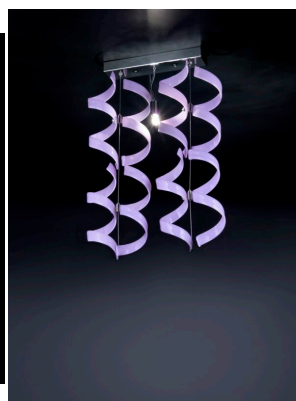

Plafoniera 1 luce cromo 206.301
Collezione Astro - Metal Lux