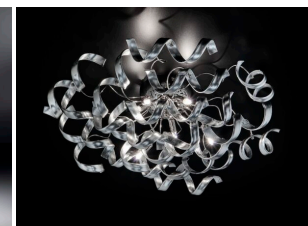

Plafoniera 6 luci cromo 206.380
Collezione Astro - Metal Lux