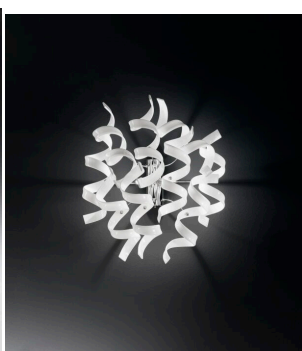

**Applique 2 luci in
cromo - 206.102 -
Collezione Astro -
Metal Lux**