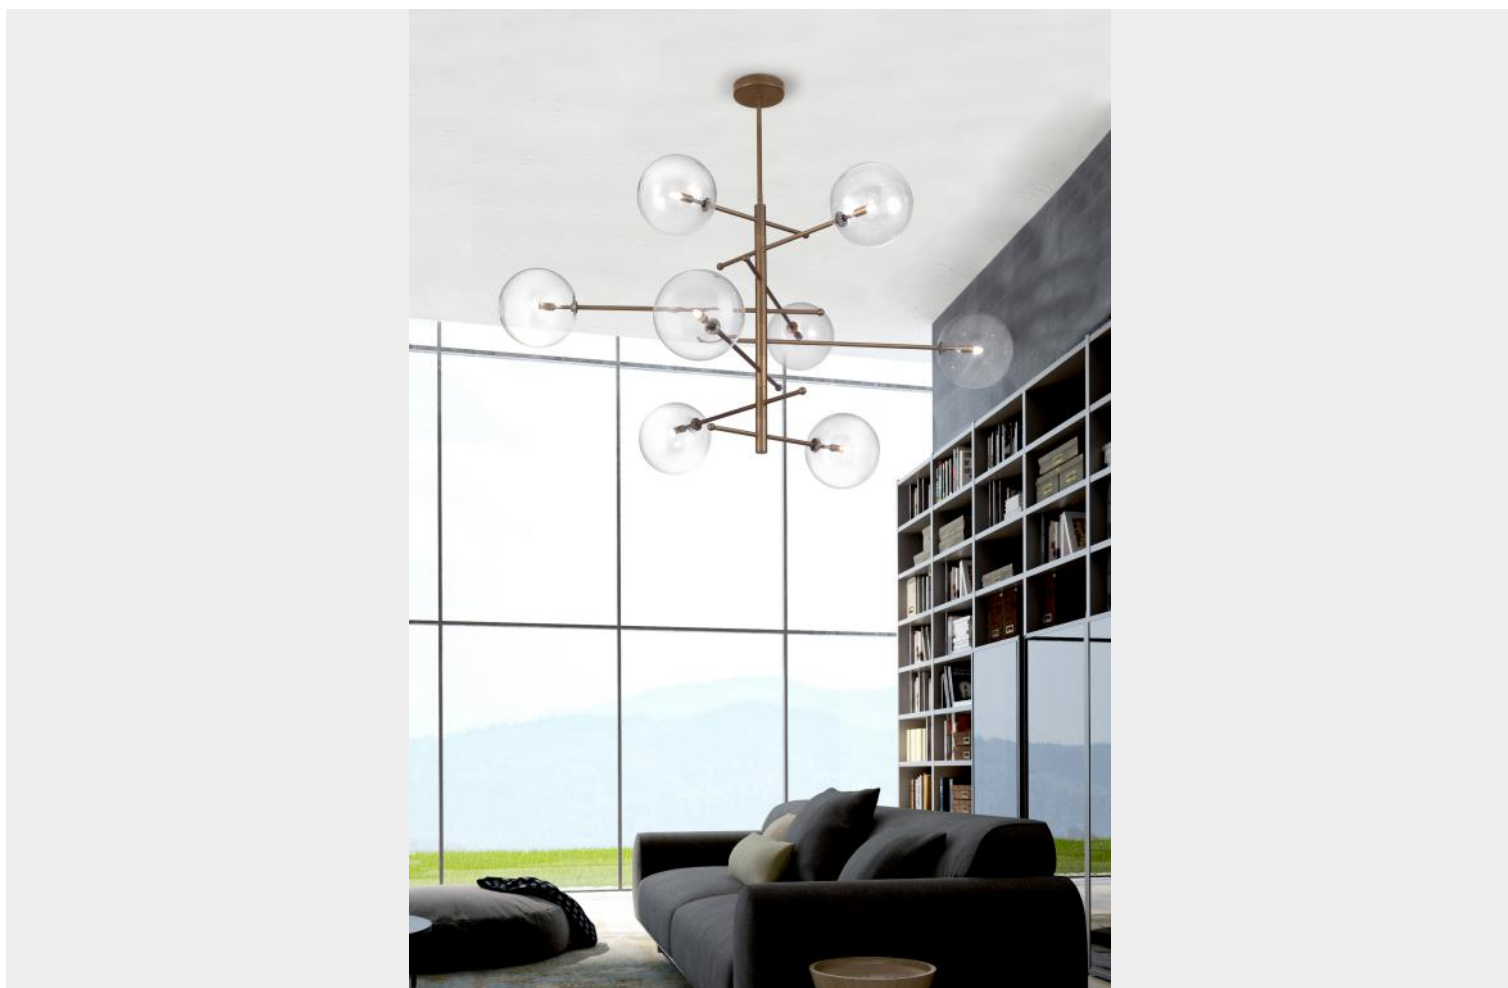

SOSPENSIONE 8 LUCI - 267.180.04 ESTRO - METAL LUX

€ 1.443,00

Sospensione 8 luci in metallo verniciato brunito e sfera in vetro trasparente diametro 20 cm.

Lampada a sospensione dal design moderno che regala al vostro ambiente un tocco di originalità. Grazie alla sua forma e alle disposizione delle sfere in vetro, l'ambiente sarà ben illuminato. E' indicata per illuminare soggiorni e sale da pranzo arredate in stile contemporaneo.

CODICE: 267.180.04 | **Categorie:** [Lampade a sospensione e lampadari a sospensione](#), [Illuminazione interni](#) | **tag:** [sospensione sfera](#)

GALLERIA IMMAGINI

DESCRIZIONE PRODOTTO

Sospensione 8 luci in metallo verniciato brunito e sfera in vetro trasparente diametro 20 cm.

Lampada a sospensione dal design moderno che regala al vostro ambiente un tocco di originalità. Grazie alla sua forma e alle disposizione delle sfere in vetro, l'ambiente sarà ben illuminato. E' indicata per illuminare soggiorni e sale da pranzo arredate in stile contemporaneo. Oltre alla sospensione a 8 luci, sono disponibili anche sospensioni ad 1 luce e a 6 luci.

Estro è una collezione creativa ed elegante per ambienti raffinati e moderni. Una serie completa di applique, sospensioni e lampade da tavolo di varie dimensioni.

INFORMAZIONI AGGIUNTIVE

Peso	9 kg
Dimensioni	diametro cm.105
Altezza (cm)	Min.110 cm - max.140 cm.
Luci	G9 MAX 40W
Vetro	sfera Ø 20 cm
Finiture	brunito verniciato
Tipologia	Sospensione
Produttore	Metal Lux
Prodotto pronto in	30 giorni
Garanzia del produttore	24 mesi
Ambiente	Soggiorno , Sala , Camera da letto , Studio
Stile	Moderno , Contemporaneo , Minimal