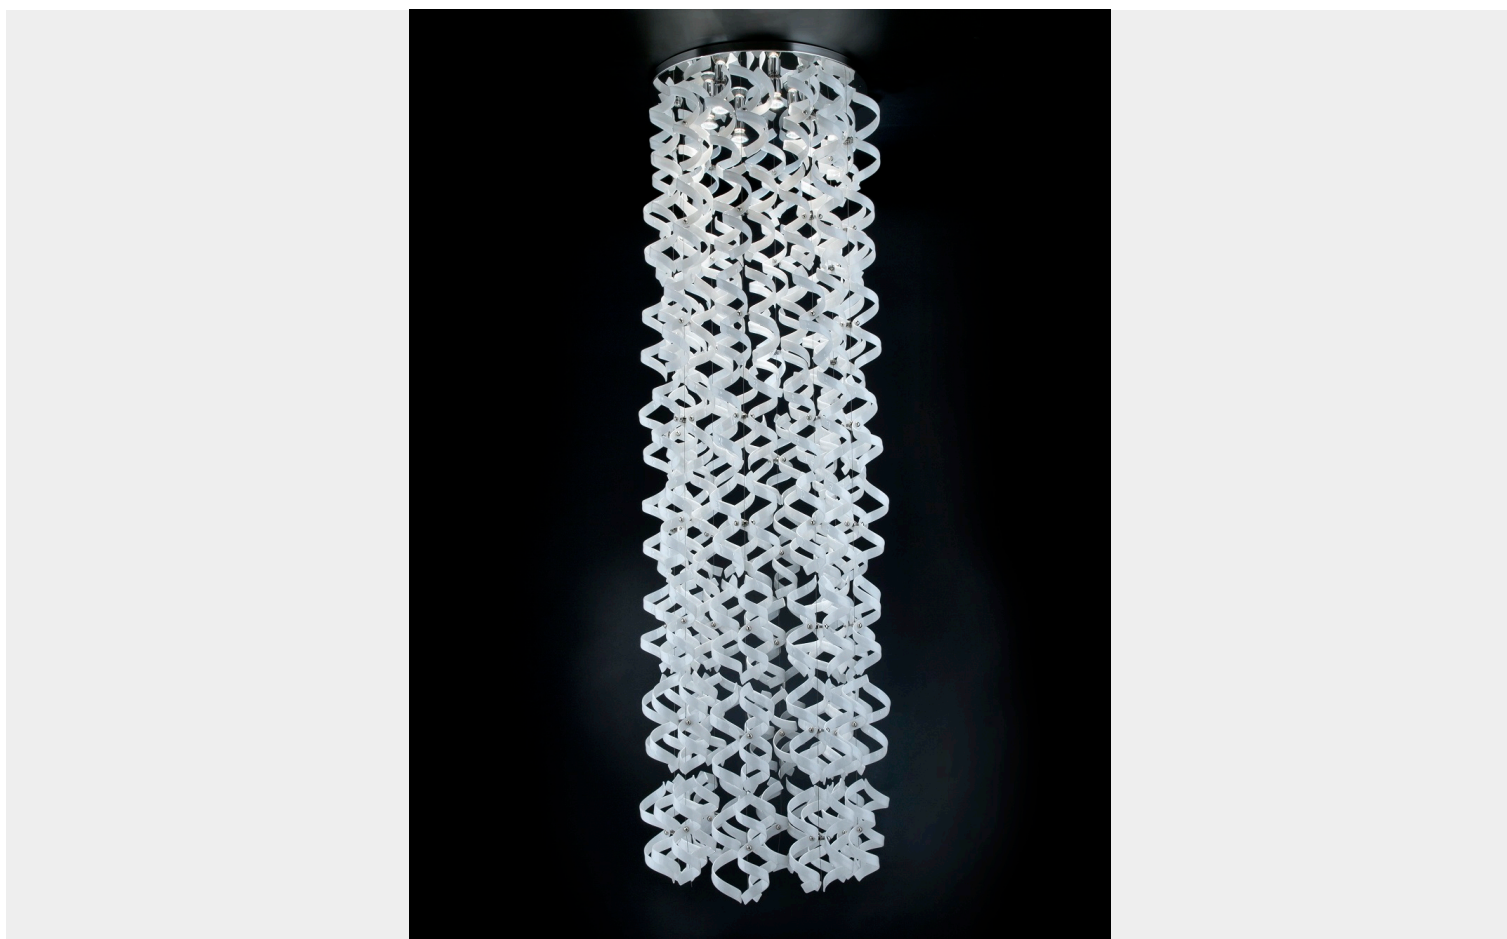

## **SOSPENSIONE 8 LUCI - CROMO - 206.630 COLLEZIONE ASTRO - METAL LUX**

**€ 4.543,00 - € 9.429,00**

Sospensione 8 luci con base in metallo finitura cromo con vetri in colorazioni varie e lavorazione con foglia oro, argento, rame.

Una bella cascata di luce che illumina il vostro soggiorno, grazie ai lunghi vetri pyrex di forme ondulata che amplificano l'effetto luminoso e se colorati, ci ricordano dei meravigliosi fuochi di artificio, o l'effetto che stelle e pianeti diffondono in cielo.

## DESCRIZIONE PRODOTTO

Sospensione 8 luci con base in metallo finitura cromo con vetri in colorazioni varie e lavorazione con foglia oro, argento, rame.

Una bella cascata di luce che illumina il vostro soggiorno, grazie ai lunghi vetri pyrex di forme ondulata che amplificano l'effetto luminoso e se colorati, ci ricordano dei meravigliosi fuochi di artificio, o l'effetto che stelle e pianeti diffondono in cielo.

Nell'immagine la sospensione con vetri pyrex in bianco

A completamento della serie sospensioni e lampade da tavolo di dimensione diverse, applique

**INFORMAZIONI AGGIUNTIVE**

<b>Dimensioni</b>	ø 70 CM
<b>Altezza (cm)</b>	max 200
<b>Luci</b>	<a href="#">GU10</a>
<b>Vetro</b>	<a href="#">216 vetri</a>
<b>Colore</b>	<a href="#">ambra</a> , <a href="#">arancione</a> , <a href="#">bianco</a> , <a href="#">blu</a> , <a href="#">foglia argento</a> , <a href="#">foglia oro</a> , <a href="#">foglia rame</a> , <a href="#">giallo</a> , <a href="#">lilla</a> , <a href="#">magenta</a> , <a href="#">nero</a> , <a href="#">rosso</a> , <a href="#">satinato</a> , <a href="#">trasparente</a>
<b>Finiture</b>	<a href="#">cromo</a>
<b>Tipologia</b>	<a href="#">Sospensione</a>
<b>Prodotto pronto in</b>	<a href="#">30 giorni</a>
<b>Garanzia del produttore</b>	<a href="#">24 mesi</a>
<b>Stile</b>	<a href="#">Moderno</a> , <a href="#">Contemporaneo</a>
<b>Ambiente</b>	<a href="#">Soggiorno</a> , <a href="#">Sala</a>