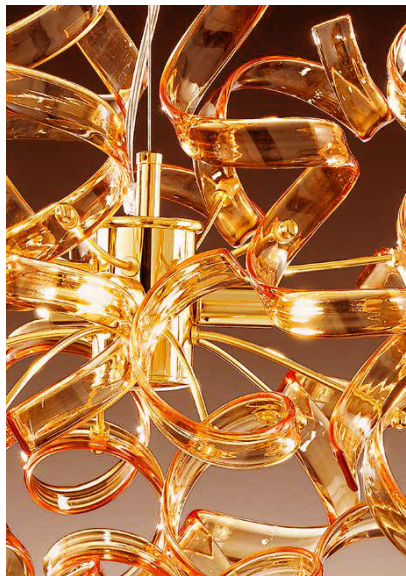

DESCRIZIONE PRODOTTO

Sospensione 8 luci con base in metallo finitura cromo con vetri in colorazioni varie e lavorazione con foglia oro, argento, rame.

Una bella cascata di luce che illumina il vostro soggiorno, grazie ai lunghi vetri pyrex di forme ondulata che amplificano l'effetto luminoso e se colorati, ci ricordano dei meravigliosi fuochi di artificio, o l'effetto che stelle e pianeti diffondono in cielo.

La collezione Astro è una collezione eclettica e raffinata che si declina in tante combinazioni di colori, di dimensioni e di forme adatte per ogni tipo di ambiente

Ampia è la scelta dei colori del vetro :

- cristallo (01),

- Colorati: bianco (02) , nero (03) , rosso (04), lilla (05), ambra (06) , satinato (07), blu (08), giallo (09), magenta (11), arancione (12)

- cristallo decorato a foglia oro,(13), foglia rame (14) foglia argento (15)

Vi invitiamo a specificare il colore nella nota del cliente.

Il prezzo varia a seconda del tipo di colore del vetro : Cristallo, Colorati e Foglia

La struttura è disponibile anche in oro - articolo 205.630

Nell'immagine la sospensione con vetri pyrex in bianco

A completamento della serie sospensioni e lampade da tavolo di dimensione diverse, applique