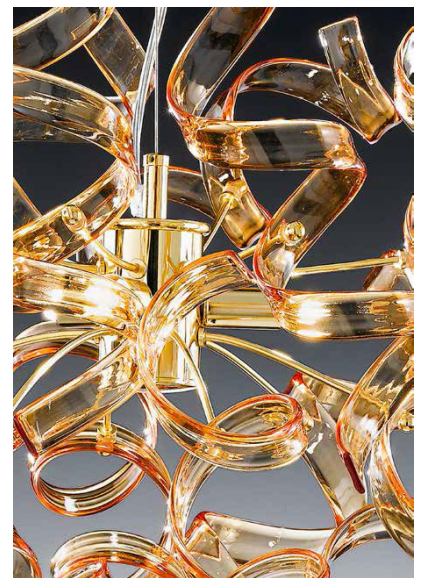

Immagine	SKU	Stock Status	Stock Quantity	Descrizione	Colore	Prezzo
	206.630-foglia rame				foglia rame	€ 9.429,00

GALLERIA IMMAGINI