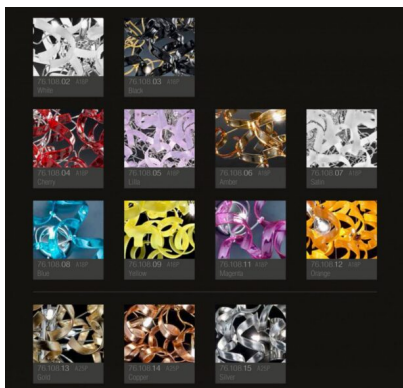

Immagine	SKU	Stock Status	Stock Quantity	Descrizione	Colore	Prezzo
	206.630-foglia rame				foglia rame	€ 9.429,00

GALLERIA IMMAGINI