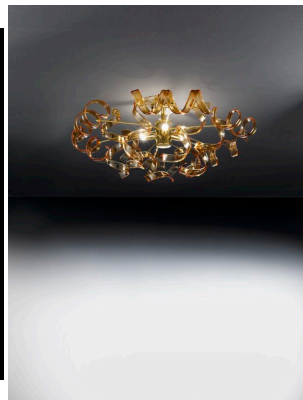

**Plafoniera 1 luce
cromo 206.301
Collezione Astro -
Metal Lux**

**Plafoniera 3 luci oro
- 205.340 -
Collezione Astro -
Metal Lux**