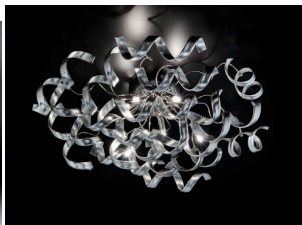

**Plafoniera 6 luci
cromo 206.380
Collezione Astro -
Metal Lux**