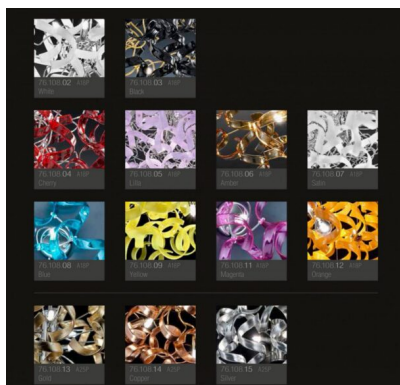

Ampia è la scelta dei colori del vetro :

- cristallo (01),

- Colorati: bianco (02) , nero (03) , rosso (04), lilla (05), ambra (06) , satinato (07), blu (08),
giallo (09), magenta (11), arancione (12)

- cristallo decorato a foglia oro,(13), foglia rame (14) foglia argento (15)

Vi invitiamo a specificare il colore nella nota del cliente.

Il prezzo varia a seconda del tipo di colore del vetro : Cristallo, Colorati e Foglia

La struttura è disponibile anche in oro - articolo 205.640

Nell'immagine la sospensione con vetri pyrex in bianco

A completamento della serie sospensioni e lampade da tavolo di dimensione diverse, applique

CODICE: 206.640-trasparente | **Categorie:** [Lampade a sospensione e lampadari a sospensione](#),
[Illuminazione interni](#) | **tag:** [sospensione design](#), [sospensione colorata](#)

GALLERIA IMMAGINI