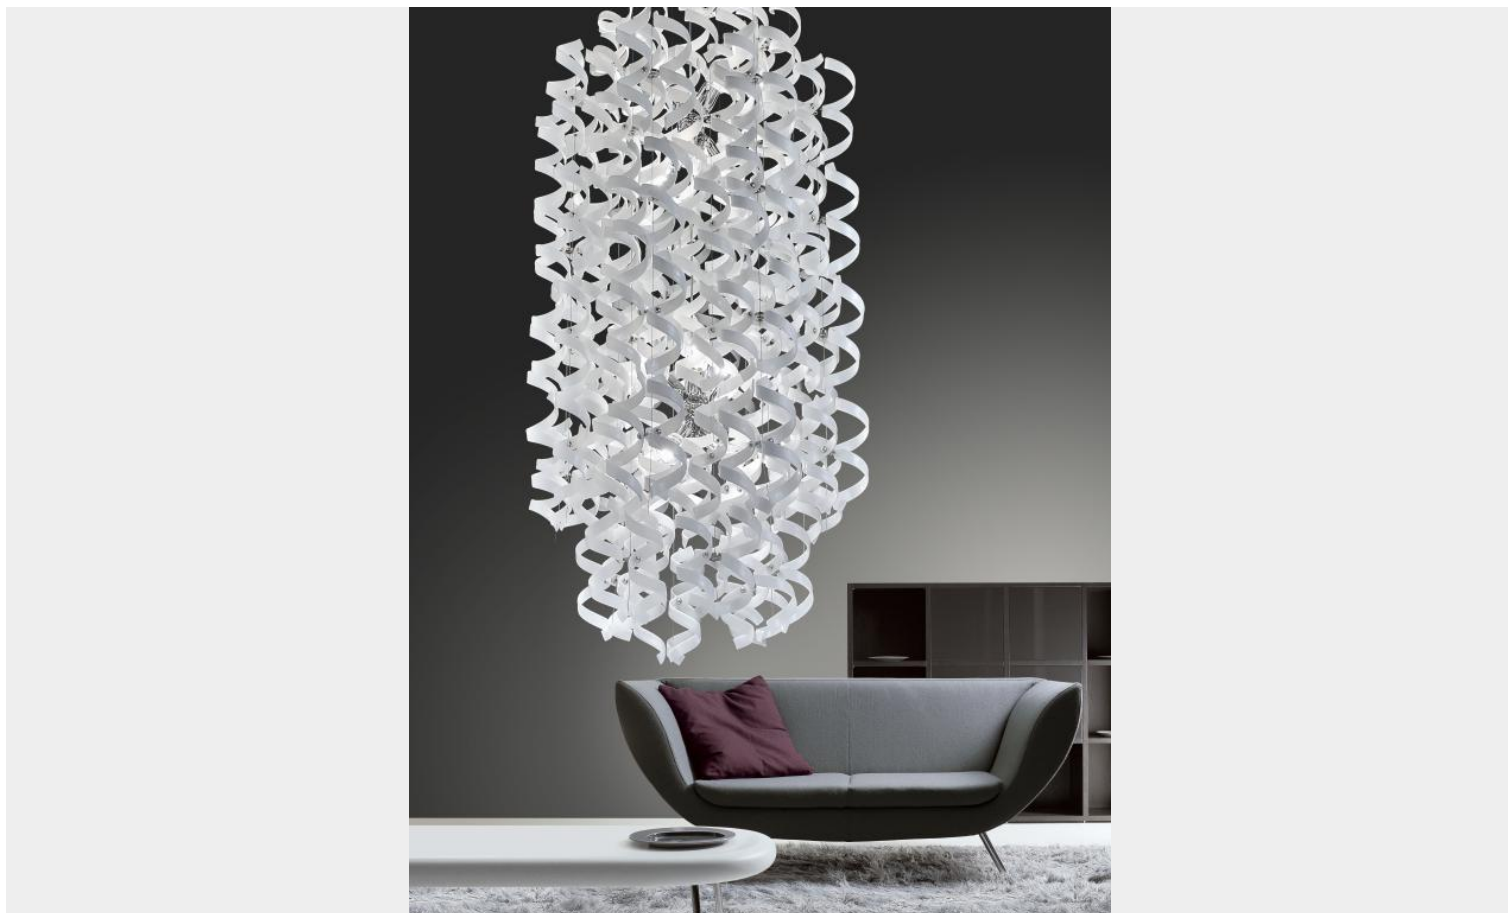

SOSPENSIONE 12 LUCI - CROMO - 206.640 COLLEZIONE ASTRO - METAL LUX - TRASPARENTE

€ 5.526,00

Sospensione 12 luci con base in metallo finitura cromo e vetri in colorazioni varie e lavorazione con foglia oro, argento, rame.

Per illuminare ed arredare sale da pranzo, soggiorni e camere da letto in stile contemporaneo. Le forme ondulate dei vetri pyrex, amplificano l'effetto luminoso e se colorati, ci ricordano dei meravigliosi fuochi di artificio, o l'effetto che stelle e pianeti diffondono in cielo.

Nell'immagine la sospensione con vetri pyrex in bianco

A completamento della serie sospensioni e lampade da tavolo di dimensione diverse, applique

CODICE: 206.640-trasparente | **Categorie:** [Lampade a sospensione e lampadari a sospensione](#),
[Illuminazione interni](#) | **tag:** [sospensione design](#), [sospensione colorata](#)

GALLERIA IMMAGINI

DESCRIZIONE PRODOTTO

Sospensione 12 luci con base in metallo finitura cromo e vetri in colorazioni varie e lavorazione con foglia oro, argento, rame.

Per illuminare ed arredare sale da pranzo, soggiorni e camere da letto in stile contemporaneo. Le forme ondulate dei vetri pyrex, amplificano l'effetto luminoso e se colorati, ci ricordano dei meravigliosi fuochi di artificio, o l'effetto che stelle e pianeti diffondono in cielo.