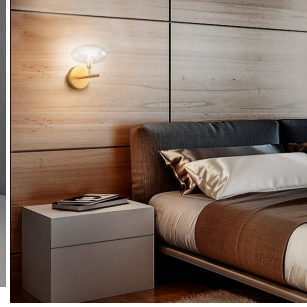

TI POTREBBERO INTERESSARE

[Lume da tavolo 1 luce - 261.211 - collezione Dolce di Metal Lux](#)

[Applique 1 luce oro 261.111 collezione Dolce Metal Lux](#)