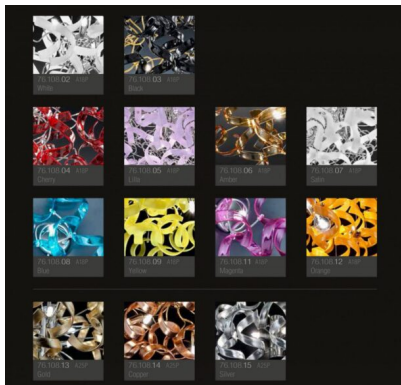

Immagine	SKU	Stock Status	Stock Quantity	Descrizione	Colore	Prezzo
	206.221-foglia rame				foglia rame	€ 552,00

GALLERIA IMMAGINI