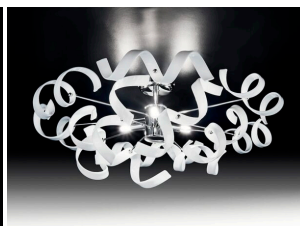

[Plafoniera 3 luci
cromo 206.340
Collezione Astro -
Metal Lux](#)