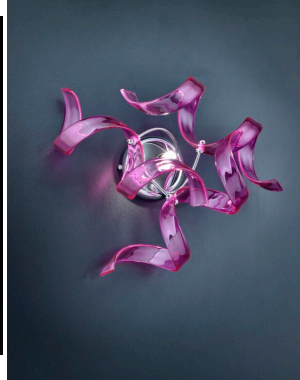

[Applique 1 luce in
cromo - 206.101 -
Collezione Astro -
Metal Lux](#)