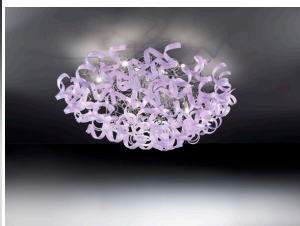

TI POTREBBERO INTERESSARE

[Plafoniera 6 luci
cromo 206.380
Collezione Astro -
Metal Lux](#)

[Plafoniera 4 luci
cromo 206.370
Collezione Astro -
Metal Lux](#)

[Plafoniera 3 luci
cromo 206.340
Collezione Astro -
Metal Lux](#)

[Lume 3 luci -
206.123- Collezione
Astro - Metal Lux](#)

[Applique 1 luce in
cromo - 206.101 -
Collezione Astro -
Metal Lux](#)