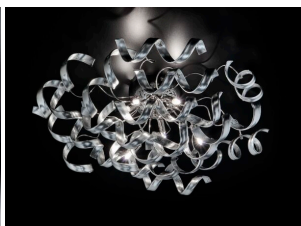

Invia

TI POTREBBERO INTERESSARE

[Piantana 3 luci -
cromo - 206.740
Collezione Astro -
Metal Lux](#)

[Plafoniera 9 luci -
cromo - 206.390
Collezione Astro -
Metal Lux](#)

[Plafoniera 6 luci
cromo 206.380
Collezione Astro -
Metal Lux](#)