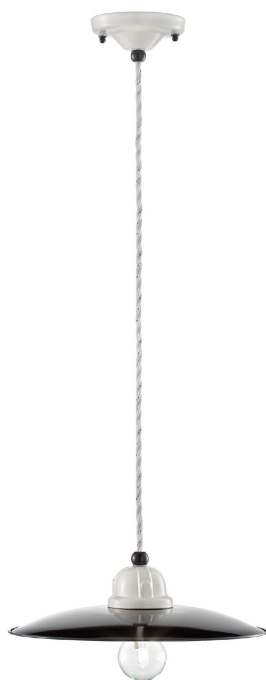

## SOSPENSIONE 1 LUCE - C1610 B&W COLLECTION - FERROLUCE RETRÒ

~~€ 227,00~~ **€ 179,00**

Sospensione 1 luce diam.25, in ceramica nera e particolari bianchi, con cavo intrecciato bianco

Design minimalista e pulito ,superficie lucida, bianco che si contrappone al nero, una sospensione che si può collocare ovunque, integrandosi in ogni tipo di ambiente.

A completamento della serie, sospensioni di dimensioni diverse, applique e plafoniere

**CODICE:** C1610 | **Categorie:** [Lampade a sospensione e lampadari a sospensione](#), [Illuminazione interni](#) | **tag:** [sospensione ceramica moderna](#), [sospensione ceramica](#)

## **DESCRIZIONE PRODOTTO**

Sospensione 1 luce diam.25, in ceramica nera e particolari bianchi, con cavo intrecciato bianco

Design minimalista e pulito ,superficie lucida, bianco che si contrappone al nero, una sospensione che si può collocare ovunque, integrandosi in ogni tipo di ambiente.

## INFORMAZIONI AGGIUNTIVE

<b>Peso</b>	0,78 kg
<b>Diametro (cm)</b>	<a href="#">25</a>
<b>Luci</b>	<a href="#">max 77W E27</a>
<b>Tipologia</b>	<a href="#">Sospensione</a>
<b>Prodotto pronto in</b>	<a href="#">25 giorni</a>
<b>Ambiente</b>	<a href="#">Soggiorno</a> , <a href="#">Cucina</a> , <a href="#">Ingresso / corridoio / scalinata</a> , <a href="#">Mansarda</a>
<b>Stile</b>	<a href="#">Moderno</a> , <a href="#">Contemporaneo</a> , <a href="#">Industrial</a> , <a href="#">Minimal</a> , <a href="#">Nordico</a>