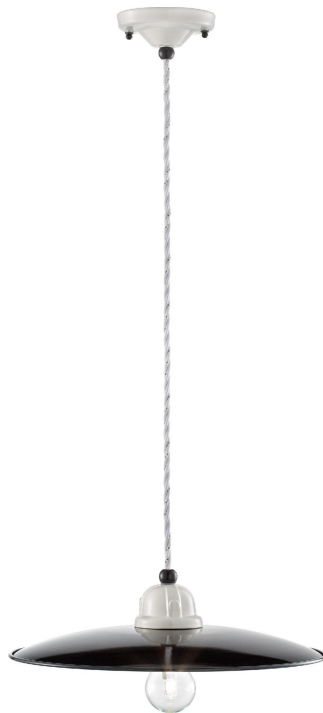

SOSPENSIONE 1 LUCE - C1612 B&W COLLECTION - FERROLUCE RETRÒ

~~€ 241,00~~ **€ 189,00**

Sospensione 1 luce diam.35, in ceramica nera e particolari bianchi, con cavo intrecciato bianco.

Design minimalista e pulito ,superficie lucida, bianco che si contrappone al nero, una sospensione che si può collocare ovunque, integrandosi in ogni tipo di ambiente. Per illuminare un tavolo da pranzo, un piano da lavoro in cucina o un ambiente di medie dimensioni
A completamento della serie, sospensioni di dimensioni diverse, applique e plafoniere

CODICE: C1612 | **Categorie:** [Lampade a sospensione e lampadari a sospensione](#), [Illuminazione interni](#) |
tag: [sospensione ceramica moderna](#), [sospensione soggiorno](#), [sospensione ceramica](#)

DESCRIZIONE PRODOTTO

Sospensione 1 luce diam.35, in ceramica nera e particolari bianchi, con cavo intrecciato bianco.

Design minimalista e pulito ,superficie lucida, bianco che si contrappone al nero, una sospensione che si può collocare ovunque, integrandosi in ogni tipo di ambiente. Per illuminare un tavolo da pranzo, un piano da lavoro in cucina o un ambiente di medie dimensioni

A completamento della serie, sospensioni di dimensioni diverse, applique e plafoniere

INFORMAZIONI AGGIUNTIVE

Peso	1,12 kg
Diametro (cm)	35
Luci	max 77W E27
Tipologia	Sospensione
Prodotto pronto in	25 giorni
Ambiente	Soggiorno , Cucina , Ingresso / corridoio / scalinata , Mansarda
Stile	Moderno , Contemporaneo , Industrial , Minimal , Nordico